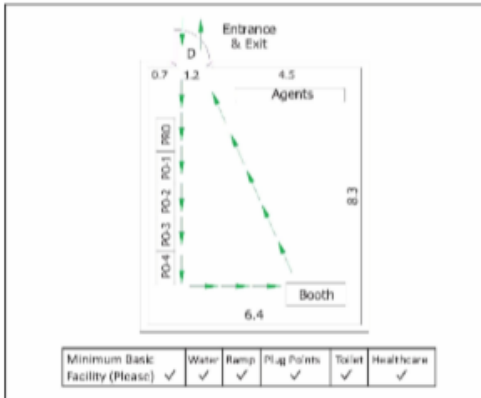

வாக்காளர் பதிவு அலுவலரின்
கையொப்பம்

Nazri Naksha

Google Map View

Polling Station Building Front View

Polling Station Front View

Cad View

Key MAP View

1 பெயர் : பழனிமாமன் கணவர் பெயர்: ராமசாமி வீட்டு எண் : 1 வயது : 82 பாலினம் : பெண் Photo is available	NHH0908798	2 பெயர் : ஜெயராஜ் தந்தை பெயர்: புஷ்பநாதன் வீட்டு எண் : 1 வயது : 72 பாலினம் : ஆண் Photo is available	NHH1031673	3 பெயர் : ஜெயசீலி கணவர் பெயர்: ஜெயராஜ் வீட்டு எண் : 1 வயது : 68 பாலினம் : பெண் Photo is available	NHH1031681
4 பெயர் : மாலிமாமேரி கணவர் பெயர்: செபாஸ்டியன் வீட்டு எண் : 1 வயது : 58 பாலினம் : பெண் Photo is available	NHH0012393	5 பெயர் : சகாயராணி கணவர் பெயர்: ஸ்டீபன் சிம்லன் வீட்டு எண் : 1 வயது : 57 பாலினம் : பெண் Photo is available	NHH1031418	6 பெயர் : செல்வராஜ் தந்தை பெயர்: துரைசாமி வீட்டு எண் : 1 வயது : 50 பாலினம் : ஆண் Photo is available	NHH0012385
7 பெயர் : ரவிசேகர் தந்தை பெயர்: கண்ணு வீட்டு எண் : 1 வயது : 43 பாலினம் : ஆண் Photo is available	NHH1031939	8 பெயர் : செல்வ ஷம்பா தந்தை பெயர்: ஜெயராஜ் வீட்டு எண் : 1 வயது : 40 பாலினம் : ஆண் Photo is available	NHH1031251	9 பெயர் : கின்பர்ட் தந்தை பெயர்: ஜெயராஜ் வீட்டு எண் : 1 வயது : 38 பாலினம் : ஆண் Photo is available	NHH1031947
#2 10 பெயர் : ஜெகதீஸ் நடராஜன் தந்தை பெயர்: நடராஜன் வீட்டு எண் : பாகம் எண் 39,ஆர் ஜே அவேன்பூ 2 வயது : 38 பாலினம் : ஆண் Photo is available	NHH1031954	11 பெயர் : ஜோதிமணி தந்தை பெயர்: நாச்சிமுத்து வீட்டு எண் : 1 வயது : 35 பாலினம் : பெண் Photo is available	NHH0655142	12 பெயர் : ஆஷா ரோசரி தந்தை பெயர்: ஜோசப் வீட்டு எண் : 1 வயது : 30 பாலினம் : பெண் Photo is available	NHH1030659
13 பெயர் : முருகேஷ் தந்தை பெயர்: நாச்சிமுத்து வீட்டு எண் : 1-115A வயது : 40 பாலினம் : ஆண் Photo is available	NHH0012526	14 பெயர் : ஜோசப் தந்தை பெயர்: ராமசாமி வீட்டு எண் : 1-153 வயது : 57 பாலினம் : ஆண் Photo is available	NHH1737915	15 பெயர் : ம சப்தமுகி தந்தை பெயர்: மகுடஸ்வரன் வீட்டு எண் : 1/1158 வயது : 36 பாலினம் : மூன்றாம் பாலினம் Photo is available	XSS0845073
16 பெயர் : செபாஸ்டியன் தந்தை பெயர்: சவரி அந்தோனி வீட்டு எண் : 1-NA வயது : 67 பாலினம் : ஆண் Photo is available	NHH0344325	17 பெயர் : கிளமென்சியா கணவர் பெயர்: சந்திரமோகன் வீட்டு எண் : 1-NA வயது : 46 பாலினம் : பெண் Photo is available	NHH0344697	18 பெயர் : தீபா கணவர் பெயர்: அந்தோனி ராஜ் வீட்டு எண் : 1-NA வயது : 41 பாலினம் : பெண் Photo is available	NHH0344705
19 பெயர் : அருண் தந்தை பெயர்: செபாஸ்டியன் வீட்டு எண் : 1-NA வயது : 34 பாலினம் : ஆண் Photo is available	NHH0344432	20 பெயர் : எஸ்தர் மங்கள ரோசரி தந்தை பெயர்: இருதயசாமி வீட்டு எண் : 2 வயது : 55 பாலினம் : பெண் Photo is available	NHH3686318	21 பெயர் : ரூபன் ஆரோக்கிய ராஜ் தந்தை பெயர்: சகாய தேவதாஸ் ஜோசப் வீட்டு எண் : 2 வயது : 32 பாலினம் : ஆண் Photo is available	NHH0654236
22 பெயர் : எலிசபெத் இன்பென்டா ச தந்தை பெயர்: சகாய தேவதாஸ் ஜோசப் வீட்டு எண் : 2 வயது : 30 பாலினம் : பெண் Photo is available	NHH1550664	23 பெயர் : மேரி கணவர் பெயர்: கணேசன் வீட்டு எண் : 3 வயது : 44 பாலினம் : பெண் Photo is available	NHH0654343	24 பெயர் : புவனா கணவர் பெயர்: ரகுநாதன் வீட்டு எண் : 3 வயது : 44 பாலினம் : பெண் Photo is available	NHH0909721
25 பெயர் : மைதிலி கணவர் பெயர்: வில்லியம் மார்டின் வீட்டு எண் : 3 வயது : 41 பாலினம் : பெண் Photo is available	NHH1662048	26 பெயர் : ராதா மணி கணவர் பெயர்: நடராஜன் வீட்டு எண் : 3 வயது : 41 பாலினம் : பெண் Photo is available	NHH0655415	27 பெயர் : சகுந்தலா கணவர் பெயர்: சின்னராஜ் வீட்டு எண் : 3 வயது : 35 பாலினம் : பெண் Photo is available	NHH0655126
28 பெயர் : பவித்திரன் தந்தை பெயர்: ரகுநாதன் வீட்டு எண் : 3 வயது : 21 பாலினம் : ஆண் Photo is available	NHH3595766	29 பெயர் : பிரின்ஸ் ரொசாரியோ தந்தை பெயர்: லூயிஸ் தேவராஜ் வீட்டு எண் : 4 வயது : 29 பாலினம் : ஆண் Photo is available	NHH1550698	30 பெயர் : மார்டின் ரொசாரியோ தந்தை பெயர்: லூயிஸ் தேவராஜ் வீட்டு எண் : 4 வயது : 26 பாலினம் : ஆண் Photo is available	NHH2289155