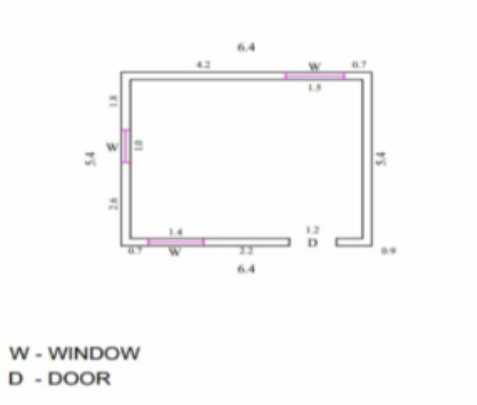

வாக்காளர் பதிவு அலுவலரின்
கையொப்பம்

Nazri Naksha

Google Map View

Polling Station Building Front View

Polling Station Front View

Cad View

Key MAP View

1 பெயர் : வச்சலாதேவி கணவர் பெயர் : வெங்கடாசலம் வீட்டு எண் : 0 வயது : 49 பாலினம் : பெண்	NHH1032598 Photo is available	2 பெயர் : குமாரசாமிகவுண்டர் தந்தை பெயர் : பொடாரப்பகவுண்டர் வீட்டு எண் : 1 வயது : 78 பாலினம் : ஆண்	NHH2515161 Photo is available	S 3 பெயர் : சுப்பாத்தாள் கணவர் பெயர் : மாரப்பன் வீட்டு எண் : 1 வயது : 73 பாலினம் : பெண்	NHH1166966 Photo is available
4 பெயர் : பாலாமணி கணவர் பெயர் : குமாரசாமிகவுண்டர் வீட்டு எண் : 1 வயது : 72 பாலினம் : பெண்	NHH2515179 Photo is available	5 பெயர் : சுப்பிரமணியன் தந்தை பெயர் : அருணாச்சலம் வீட்டு எண் : 1 வயது : 67 பாலினம் : ஆண்	NHH0910703 Photo is available	6 பெயர் : நாகம்மாள் கணவர் பெயர் : கருப்பையா வீட்டு எண் : 1 வயது : 61 பாலினம் : பெண்	DHH2989630 Photo is available
7 பெயர் : ஸ்ரீகுமார் தந்தை பெயர் : குமாரன் வீட்டு எண் : 1 வயது : 60 பாலினம் : ஆண்	NHH0911230 Photo is available	8 பெயர் : குப்பம்மாள் கணவர் பெயர் : சென்னியப்பன் வீட்டு எண் : 1 வயது : 59 பாலினம் : பெண்	NHH0221416 Photo is available	9 பெயர் : சரோஜா கணவர் பெயர் : சுப்பிரமணியம் வீட்டு எண் : 1 வயது : 59 பாலினம் : பெண்	NHH0911644 Photo is available
10 பெயர் : மல்லிகா பரமேஸ்வரன் கணவர் பெயர் : பரமேஸ்வரன் வீட்டு எண் : 1 வயது : 53 பாலினம் : பெண்	NHH0221317 Photo is available	11 பெயர் : வெங்கடாசலம் தந்தை பெயர் : சிக்கனசெட்டியார் வீட்டு எண் : 1 வயது : 52 பாலினம் : ஆண்	NHH1032960 Photo is available	12 பெயர் : காஞ்சனா கணவர் பெயர் : சீனிவாசன் வீட்டு எண் : 1 வயது : 52 பாலினம் : பெண்	XSS1079482 Photo is available
13 பெயர் : காளியம்மாள் கணவர் பெயர் : சுருளி வீட்டு எண் : 1 வயது : 50 பாலினம் : பெண்	NHH3418985 Photo is available	14 பெயர் : குமார் தந்தை பெயர் : பாலன் வீட்டு எண் : 1 வயது : 49 பாலினம் : ஆண்	NHH1738830 Photo is available	15 பெயர் : புவனேஸ்வரி கணவர் பெயர் : குமார் வீட்டு எண் : 1 வயது : 45 பாலினம் : பெண்	NHH1166818 Photo is available
16 பெயர் : சண்முகசுந்தரம் தந்தை பெயர் : குமாரசாமிக்கவுண்டர் வீட்டு எண் : 1 வயது : 44 பாலினம் : ஆண்	DHH2965705 Photo is available	17 பெயர் : ஜமுனா கணவர் பெயர் : ஆனந்த் ராஜ் வீட்டு எண் : 1 வயது : 42 பாலினம் : பெண்	NHH1360618 Photo is available	18 பெயர் : லோகேஸ்வரன் தந்தை பெயர் : சுப்பிரமணியம் வீட்டு எண் : 1 வயது : 42 பாலினம் : ஆண்	NHH0910596 Photo is available
19 பெயர் : எழிலரசிமேரி கணவர் பெயர் : ஜானபீட்டர் வீட்டு எண் : 1 வயது : 42 பாலினம் : பெண்	NHH3470085 Photo is available	20 பெயர் : தர்மராஜ் தந்தை பெயர் : சேகர் வீட்டு எண் : 1 வயது : 40 பாலினம் : ஆண்	NHH0910893 Photo is available	21 பெயர் : மகேந்திரன் தந்தை பெயர் : சின்னராமன் வீட்டு எண் : 1 வயது : 39 பாலினம் : ஆண்	NHH0658526 Photo is available
22 பெயர் : விஜய்லட்சுமி(எ)லதா இதரர் பெயர் : ஆறுமுகம் வீட்டு எண் : 1 வயது : 38 பாலினம் : பெண்	NHH0221333 Photo is available	23 பெயர் : சித்ரா கணவர் பெயர் : கோபால் வீட்டு எண் : 1 வயது : 37 பாலினம் : பெண்	NHH1662808 Photo is available	24 பெயர் : மணிமேகலை கணவர் பெயர் : தர்மராஜ் வீட்டு எண் : 1 வயது : 35 பாலினம் : பெண்	NHH0910760 Photo is available
25 பெயர் : மயில்சாமி தந்தை பெயர் : வெங்கடாசலம் வீட்டு எண் : 1 வயது : 34 பாலினம் : ஆண்	NHH1032440 Photo is available	26 பெயர் : செல்வி கணவர் பெயர் : கார்த்திக் வீட்டு எண் : 1 வயது : 33 பாலினம் : பெண்	NHH3419009 Photo is available	27 பெயர் : தீவ்யா தந்தை பெயர் : கிருஷ்ணராஜ் வீட்டு எண் : 1 வயது : 32 பாலினம் : பெண்	NHH0910539 Photo is available
28 பெயர் : அஜித்குமார் தந்தை பெயர் : மனோகரன் வீட்டு எண் : 1 வயது : 31 பாலினம் : ஆண்	NHH1166891 Photo is available	29 பெயர் : மணிவண்ணன் தந்தை பெயர் : சுருளி வீட்டு எண் : 1 வயது : 31 பாலினம் : ஆண்	NHH3244852 Photo is available	30 பெயர் : குருபுரநாதாஸ் தந்தை பெயர் : சேகர் வீட்டு எண் : 1 வயது : 31 பாலினம் : ஆண்	UYR2319606 Photo is available