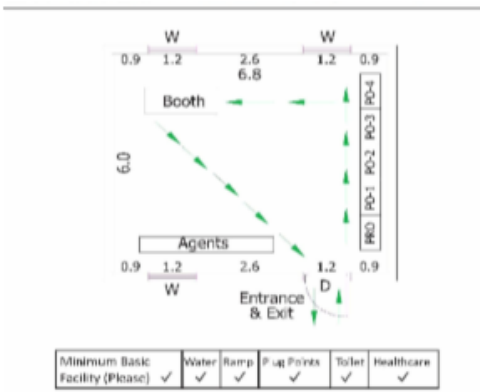

Google Map View

Polling Station Building Front View

Polling Station Front View

Cad View

Key MAP View

சட்டமன்றத் தொகுதியின் எண் மற்றும் பெயர் : 116-சூலூர்
பிரிவு எண் மற்றும் பெயர் 1-சென்னியாண்டவர் கோவில் வீதி வார்டு எண் - 2