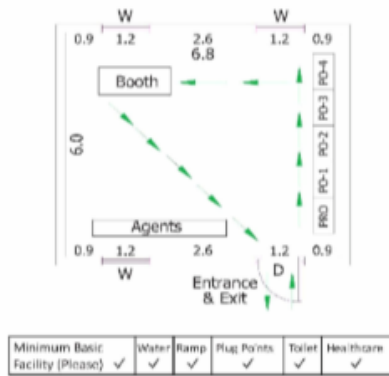

Google Map View

Polling Station Building Front View

Polling Station Front View

Cad View

Key MAP View

1 பெயர் : செல்வம்மாள் கணவர் பெயர்: ராமசாமி வீட்டு எண் : 1 வயது : 81 பாலினம் : பெண்	NHH1360786 Photo is available	2 பெயர் : முத்துச்சாமி தந்தை பெயர்: மாரப்பன் வீட்டு எண் : 1 வயது : 70 பாலினம் : ஆண்	NHH1663293 Photo is available	3 பெயர் : ராசாத்தி கணவர் பெயர்: ராமச்சந்திரன் வீட்டு எண் : 1 வயது : 63 பாலினம் : பெண்	NHH0660092 Photo is available
4 பெயர் : பழனிமாமாள் கணவர் பெயர்: குப்புசாமி வீட்டு எண் : 1 வயது : 59 பாலினம் : பெண்	NHH0911743 Photo is available	S2 5 பெயர் : எஸ்தர் கணவர் பெயர்: பாலைய நாடர் வீட்டு எண் : 1 வயது : 52 பாலினம் : பெண்	NHH1345898 Photo is available	6 பெயர் : செந்தில் குமார் தந்தை பெயர்: பாலகுருசாமி வீட்டு எண் : 1 வயது : 52 பாலினம் : ஆண்	NHH0343921 Photo is available
7 பெயர் : பார்வதி கணவர் பெயர்: பன்னீர்தாஸ் வீட்டு எண் : 1 வயது : 49 பாலினம் : பெண்	WJB3005998 Photo is available	8 பெயர் : செல்வி கணவர் பெயர்: முத்துசாமி வீட்டு எண் : 1 வயது : 45 பாலினம் : பெண்	NHH1663277 Photo is available	9 பெயர் : ரமேஷ் தந்தை பெயர்: குப்புசாமி வீட்டு எண் : 1 வயது : 45 பாலினம் : ஆண்	NHH0911750 Photo is available
10 பெயர் : மாகாலட்சுமி கணவர் பெயர்: செந்தில் குமார் வீட்டு எண் : 1 வயது : 42 பாலினம் : பெண்	NHH0343913 Photo is available	11 பெயர் : சந்தியா கணவர் பெயர்: பழனிச்சாமி வீட்டு எண் : 1 வயது : 26 பாலினம் : பெண்	NHH3544053 Photo is available	12 பெயர் : விஜய் செ தந்தை பெயர்: செந்தில்குமார் வீட்டு எண் : 1 வயது : 19 பாலினம் : ஆண்	NHH3789930 Photo is available
13 பெயர் : சிவக்குமார் தந்தை பெயர்: ராயப்பகவுண்டர் வீட்டு எண் : 1-2 வயது : 48 பாலினம் : ஆண்	NHH2527786 Photo is available	14 பெயர் : ரஞ்சனி த தந்தை பெயர்: தனஞ்செயன் வீட்டு எண் : 1/2 வயது : 25 பாலினம் : பெண்	NHH3245222 Photo is available	15 பெயர் : சிவா முருகன் தந்தை பெயர்: முருகன் வீட்டு எண் : 1-வது தெரு வயது : 25 பாலினம் : ஆண்	NHH3465150 Photo is available
16 பெயர் : அவினாசி மாரன் இதரர் பெயர்: பண்ணமாள் அவினாசி வீட்டு எண் : 02 வயது : 60 பாலினம் : ஆண்	NHH3652963 Photo is available	17 பெயர் : ரங்கசாமி தந்தை பெயர்: அவினாசி வீட்டு எண் : 02 வயது : 31 பாலினம் : ஆண்	NHH1034289 Photo is available	18 பெயர் : சக்திவேல் தந்தை பெயர்: அவினாசி வீட்டு எண் : 02 வயது : 22 பாலினம் : ஆண்	NHH3487584 Photo is available
19 பெயர் : பிரேமலதா -- கணவர் பெயர்: செந்தில் குமார் வீட்டு எண் : 2-63A1 வயது : 43 பாலினம் : பெண்	NHH1167386 Photo is available	20 பெயர் : நாராயணன் தந்தை பெயர்: புங்கலிங்கம் வீட்டு எண் : 2-281 வயது : 45 பாலினம் : ஆண்	NHH0659375 Photo is available	21 பெயர் : மோகனம்பாள் கணவர் பெயர்: பழனிசாமி வீட்டு எண் : 2/302 வயது : 31 பாலினம் : பெண்	NHH3485851 Photo is available
22 பெயர் : காயத்ரி கணவர் பெயர்: சண்முக சுந்தரம் வீட்டு எண் : 2-324 வயது : 32 பாலினம் : பெண்	NHH1343570 Photo is available	23 பெயர் : செல்வம் தந்தை பெயர்: சுப்பையன் வீட்டு எண் : 2B வயது : 75 பாலினம் : ஆண்	DHH1756113 Photo is available	24 பெயர் : மாணிக்கம் தந்தை பெயர்: சுப்பையன் வீட்டு எண் : 2B வயது : 52 பாலினம் : ஆண்	NHH2527794 Photo is available
25 பெயர் : சரஸ்வதி கணவர் பெயர்: சுப்பிரமணியம் வீட்டு எண் : 3 வயது : 70 பாலினம் : பெண்	NHH2174571 Photo is available	26 பெயர் : நுக்மணி கணவர் பெயர்: துரைசாமி வீட்டு எண் : 3 வயது : 56 பாலினம் : பெண்	NHH2527810 Photo is available	27 பெயர் : துளசி கணவர் பெயர்: ரங்கசாமி வீட்டு எண் : 3 வயது : 53 பாலினம் : பெண்	DHH1778984 Photo is available
28 பெயர் : ராதாமணி தந்தை பெயர்: கந்தசாமி வீட்டு எண் : 3 வயது : 47 பாலினம் : பெண்	NHH0223404 Photo is available	29 பெயர் : சன்றமோகன கணவர் பெயர்: சுபரமணியம் வீட்டு எண் : 3 வயது : 39 பாலினம் : பெண்	NHH2174803 Photo is available	30 பெயர் : மணிகண்டன் தந்தை பெயர்: கந்தசாமி வீட்டு எண் : 3 வயது : 27 பாலினம் : ஆண்	NHH2241289 Photo is available