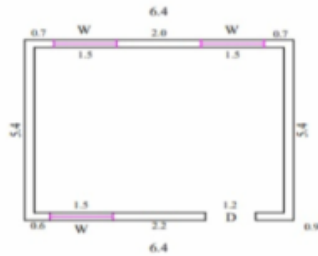

வாக்காளர் பதிவு அலுவலரின்
கையொப்பம்

Nazri Naksha

Google Map View

Polling Station Building Front View

Polling Station Front View

Cad View

W - WINDOW
D - DOOR

Key MAP View