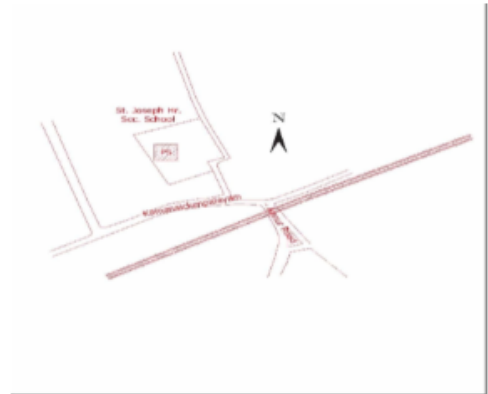

Key MAP View