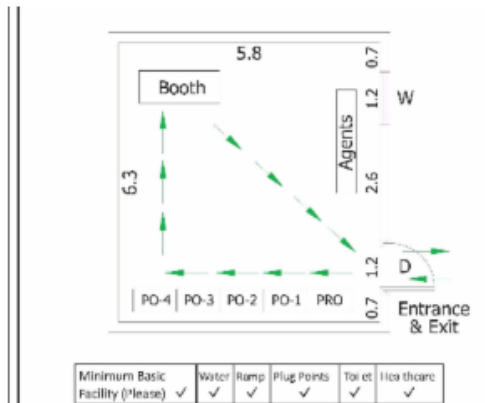

கையொப்பம்

Nazri Naksha

Google Map View

Polling Station Building Front View

Polling Station Front View

Cad View

Key MAP View

| | | | | | |
|--|------------|---|------------|--|------------|
| 1 பெயர் : புவனேஸ்வரி தந்தை பெயர்: பழனிசாமி வீட்டு எண் : 1-6 வயது : 40 பாலினம் : பெண் Photo is available | NHH0556399 | 2 பெயர் : லோகநாதன் தந்தை பெயர்: பழனிசாமி வீட்டு எண் : 1-6 வயது : 38 பாலினம் : ஆண் Photo is available | NHH0556456 | 3 பெயர் : ராஜூ தாயின் பெயர்: ஜெயசீலி வீட்டு எண் : 3 வயது : 92 பாலினம் : ஆண் Photo is available | NHH0150425 |
| 4 பெயர் : ராஜன் தந்தை பெயர்: ராஜூ வீட்டு எண் : 3 வயது : 50 பாலினம் : ஆண் Photo is available | NHH0150433 | S 5 பெயர் : வடிவேல் தந்தை பெயர்: முனியன் வீட்டு எண் : 4-21 வயது : 38 பாலினம் : ஆண் DELETED | NHH1274760 | 6 பெயர் : நிர்மலாதேவி கணவர் பெயர்: ஜெயபால் வீட்டு எண் : 5 வயது : 63 பாலினம் : பெண் Photo is available | NHH0677815 |
| 7 பெயர் : குமார் தந்தை பெயர்: சுரேஷ் வீட்டு எண் : 5/5பீ வயது : 23 பாலினம் : ஆண் Photo is available | NHH3274636 | 8 பெயர் : ஜெனி தந்தை பெயர்: ஜான் சகாயம் வீட்டு எண் : 6/12 வயது : 20 பாலினம் : பெண் Photo is available | NHH3560737 | 9 பெயர் : சிரஞ்சீவி தந்தை பெயர்: ராமலிங்கம் வீட்டு எண் : 6-75ஏ வயது : 26 பாலினம் : ஆண் Photo is available | NHH7000730 |
| 10 பெயர் : ஜெயபாலன் தந்தை பெயர்: சங்கர் வீட்டு எண் : 7F வயது : 63 பாலினம் : ஆண் Photo is available | NHH1274372 | 11 பெயர் : ராணி கணவர் பெயர்: ஜெயபாலன் வீட்டு எண் : 7-F வயது : 57 பாலினம் : பெண் Photo is available | NHH1274364 | 12 பெயர் : விசியா தந்தை பெயர்: ஜெயபாலன் வீட்டு எண் : 7 ஏஃப் வயது : 27 பாலினம் : பெண் Photo is available | NHH2355741 |
| 13 பெயர் : அருண் குமார் தந்தை பெயர்: மணிகண்டன் வீட்டு எண் : 8 வயது : 29 பாலினம் : ஆண் Photo is available | NHH1558550 | 14 பெயர் : திவ்யா தந்தை பெயர்: பழனிச்சாமி வீட்டு எண் : 12 வயது : 30 பாலினம் : பெண் Photo is available | NHH1173061 | 15 பெயர் : விஜயலட்சுமி கணவர் பெயர்: சண்முகம் வீட்டு எண் : 12/4 வயது : 59 பாலினம் : பெண் Photo is available | NHH2443901 |
| 16 பெயர் : சுந்தரம்மாள் கணவர் பெயர்: சின்னச்சாமி வீட்டு எண் : 12-5A-1 வயது : 71 பாலினம் : பெண் Photo is available | NHH1173608 | 17 பெயர் : கருணாகரன் தந்தை பெயர்: கணபதி வீட்டு எண் : 12-16B வயது : 59 பாலினம் : ஆண் Photo is available | NHH1274380 | 18 பெயர் : நவின் குமார் தந்தை பெயர்: கருணாகரன் வீட்டு எண் : 12-16B வயது : 31 பாலினம் : ஆண் Photo is available | NHH1274398 |
| 19 பெயர் : கௌதமி தந்தை பெயர்: ராமக்கிருஷ்ணன் வீட்டு எண் : 12/16பீ வயது : 24 பாலினம் : பெண் Photo is available | NHH3274495 | 20 பெயர் : முகேஷ் தந்தை பெயர்: முருகு குமார் வீட்டு எண் : 12/24 வயது : 25 பாலினம் : ஆண் Photo is available | NHH3274503 | 21 பெயர் : பெருமாள் தந்தை பெயர்: ஆழ்வார் வீட்டு எண் : 12/93 பீ வயது : 41 பாலினம் : ஆண் Photo is available | NHH3248531 |
| 22 பெயர் : சங்கீதா தந்தை பெயர்: மாரிமுத்து வீட்டு எண் : 12/93 பீ வயது : 32 பாலினம் : பெண் Photo is available | NHH3248523 | 23 பெயர் : பூஷ்பராணி கணவர் பெயர்: நாகேந்திரன் வீட்டு எண் : 12A வயது : 69 பாலினம் : பெண் Photo is available | NHH1173350 | 24 பெயர் : சேகர் தந்தை பெயர்: நாகேந்திரன் வீட்டு எண் : 12-A வயது : 49 பாலினம் : ஆண் Photo is available | NHH0676684 |
| 25 பெயர் : சுரேஷ்பாபு தந்தை பெயர்: நகோந்திரன் வீட்டு எண் : 12-A வயது : 46 பாலினம் : ஆண் Photo is available | NHH0674523 | 26 பெயர் : பாலசந்திரன் தந்தை பெயர்: சுப்பிரமணியன் வீட்டு எண் : 13 வயது : 56 பாலினம் : ஆண் Photo is available | NHH2293223 | 27 பெயர் : சங்கீதா கணவர் பெயர்: பாலசந்திரன் வீட்டு எண் : 13 வயது : 44 பாலினம் : பெண் Photo is available | NHH2293173 |
| 28 பெயர் : ஹரி பிரசாத் தந்தை பெயர்: பாலசந்திரன் வீட்டு எண் : 13 வயது : 22 பாலினம் : ஆண் Photo is available | NHH3421112 | 29 பெயர் : ஹரிப்பிரியா தந்தை பெயர்: பாலசந்திரன் வீட்டு எண் : 13 வயது : 20 பாலினம் : பெண் Photo is available | NHH3560745 | 30 பெயர் : மகேஸ்வரி தந்தை பெயர்: அங்குராஜ் வீட்டு எண் : 13-1 வயது : 46 பாலினம் : பெண் Photo is available | NHH2293256 |