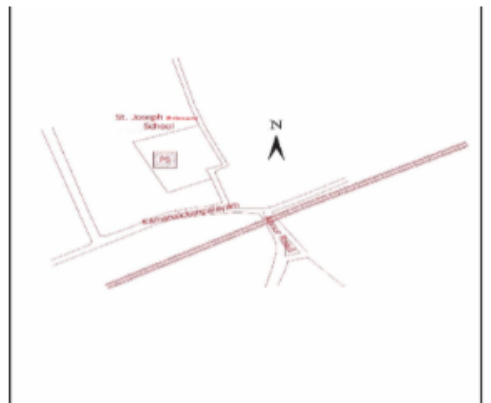

கையொப்பம்

Nazri Naksha

Google Map View

Polling Station Building Front View

Polling Station Front View

Cad View

Key MAP View

| | | | | | |
|--|------------|---|------------|--|------------|
| 1 பெயர் : புவனேஸ்வரி தந்தை பெயர்: பழனிசாமி வீட்டு எண் : 1-6 வயது : 40 பாலினம் : பெண் Photo is available | NHH0556399 | 2 பெயர் : லோகநாதன் தந்தை பெயர்: பழனிசாமி வீட்டு எண் : 1-6 வயது : 38 பாலினம் : ஆண் Photo is available | NHH0556456 | 3 பெயர் : ராஜூ தாயின் பெயர்: ஜெயசீலி வீட்டு எண் : 3 வயது : 92 பாலினம் : ஆண் Photo is available | NHH0150425 |
| 4 பெயர் : ராஜன் தந்தை பெயர்: ராஜூ வீட்டு எண் : 3 வயது : 50 பாலினம் : ஆண் Photo is available | NHH0150433 | S 5 பெயர் : வடிவேல் தந்தை பெயர்: முனியன் வீட்டு எண் : 4-21 வயது : 38 பாலினம் : ஆண் DELETED | NHH1274760 | 6 பெயர் : நிர்மலாதேவி கணவர் பெயர்: ஜெயபால் வீட்டு எண் : 5 வயது : 63 பாலினம் : பெண் Photo is available | NHH0677815 |
| 7 பெயர் : குமார் தந்தை பெயர்: சுரேஷ் வீட்டு எண் : 5/5பீ வயது : 23 பாலினம் : ஆண் Photo is available | NHH3274636 | 8 பெயர் : ஜெனி தந்தை பெயர்: ஜான் சகாயம் வீட்டு எண் : 6/12 வயது : 20 பாலினம் : பெண் Photo is available | NHH3560737 | 9 பெயர் : சிரஞ்சீவி தந்தை பெயர்: ராமலிங்கம் வீட்டு எண் : 6-75ஏ வயது : 26 பாலினம் : ஆண் Photo is available | NHH7000730 |
| 10 பெயர் : ஜெயபாலன் தந்தை பெயர்: சங்கர் வீட்டு எண் : 7F வயது : 63 பாலினம் : ஆண் Photo is available | NHH1274372 | 11 பெயர் : ராணி கணவர் பெயர்: ஜெயபாலன் வீட்டு எண் : 7-F வயது : 57 பாலினம் : பெண் Photo is available | NHH1274364 | 12 பெயர் : விசியா தந்தை பெயர்: ஜெயபாலன் வீட்டு எண் : 7 ஏஃப் வயது : 27 பாலினம் : பெண் Photo is available | NHH2355741 |
| 13 பெயர் : அருண் குமார் தந்தை பெயர்: மணிகண்டன் வீட்டு எண் : 8 வயது : 29 பாலினம் : ஆண் Photo is available | NHH1558550 | 14 பெயர் : திவ்யா தந்தை பெயர்: பழனிச்சாமி வீட்டு எண் : 12 வயது : 30 பாலினம் : பெண் Photo is available | NHH1173061 | 15 பெயர் : விஜயலட்சுமி கணவர் பெயர்: சண்முகம் வீட்டு எண் : 12/4 வயது : 59 பாலினம் : பெண் Photo is available | NHH2443901 |
| 16 பெயர் : சுந்தரம்மாள் கணவர் பெயர்: சின்னச்சாமி வீட்டு எண் : 12-5A-1 வயது : 71 பாலினம் : பெண் Photo is available | NHH1173608 | 17 பெயர் : கருணாகரன் தந்தை பெயர்: கணபதி வீட்டு எண் : 12-16B வயது : 59 பாலினம் : ஆண் Photo is available | NHH1274380 | 18 பெயர் : நவின் குமார் தந்தை பெயர்: கருணாகரன் வீட்டு எண் : 12-16B வயது : 31 பாலினம் : ஆண் Photo is available | NHH1274398 |
| 19 பெயர் : கௌதமி தந்தை பெயர்: ராமக்கிருஷ்ணன் வீட்டு எண் : 12/16பீ வயது : 24 பாலினம் : பெண் Photo is available | NHH3274495 | 20 பெயர் : முகேஷ் தந்தை பெயர்: முருகு குமார் வீட்டு எண் : 12/24 வயது : 25 பாலினம் : ஆண் Photo is available | NHH3274503 | 21 பெயர் : பெருமாள் தந்தை பெயர்: ஆழ்வார் வீட்டு எண் : 12/93 பீ வயது : 41 பாலினம் : ஆண் Photo is available | NHH3248531 |
| 22 பெயர் : சங்கீதா தந்தை பெயர்: மாரிமுத்து வீட்டு எண் : 12/93 பீ வயது : 32 பாலினம் : பெண் Photo is available | NHH3248523 | 23 பெயர் : பூஷ்பராணி கணவர் பெயர்: நாகேந்திரன் வீட்டு எண் : 12A வயது : 69 பாலினம் : பெண் Photo is available | NHH1173350 | 24 பெயர் : சேகர் தந்தை பெயர்: நாகேந்திரன் வீட்டு எண் : 12-A வயது : 49 பாலினம் : ஆண் Photo is available | NHH0676684 |
| 25 பெயர் : சுரேஷ்பாபு தந்தை பெயர்: நகோந்திரன் வீட்டு எண் : 12-A வயது : 46 பாலினம் : ஆண் Photo is available | NHH0674523 | 26 பெயர் : பாலசந்திரன் தந்தை பெயர்: சுப்பிரமணியன் வீட்டு எண் : 13 வயது : 56 பாலினம் : ஆண் Photo is available | NHH2293223 | 27 பெயர் : சங்கீதா கணவர் பெயர்: பாலசந்திரன் வீட்டு எண் : 13 வயது : 44 பாலினம் : பெண் Photo is available | NHH2293173 |
| 28 பெயர் : ஹரி பிரசாத் தந்தை பெயர்: பாலசந்திரன் வீட்டு எண் : 13 வயது : 22 பாலினம் : ஆண் Photo is available | NHH3421112 | 29 பெயர் : ஹரிப்பிரியா தந்தை பெயர்: பாலசந்திரன் வீட்டு எண் : 13 வயது : 20 பாலினம் : பெண் Photo is available | NHH3560745 | 30 பெயர் : மகேஸ்வரி தந்தை பெயர்: அங்குராஜ் வீட்டு எண் : 13-1 வயது : 46 பாலினம் : பெண் Photo is available | NHH2293256 |