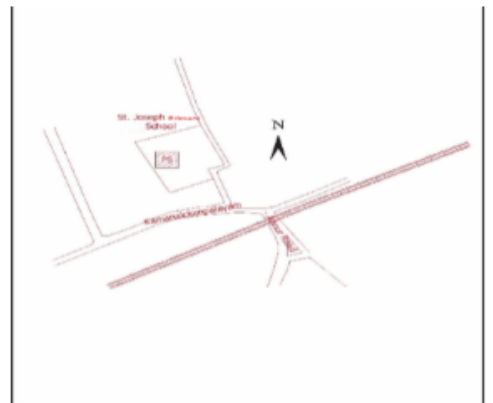

2. பாகத்தின் விவரங்கள் மற்றும் வாக்குச்சாவடிக்கான பரப்பளவு

இந்த பாகத்தில், பாகத்தின் கீழ் வரும் பிரிவின் எண் மற்றும் பெயர்															
<p>1-செந்தில் நகர் (சோமனூர்) வார்டு எண் - 15</p>	<table border="1" style="width: 100%; border-collapse: collapse;"> <tr> <td style="width: 60%;">முக்கிய நகரம்/கிராமம் வார்டு</td> <td style="width: 40%;">: சோமனூர்</td> </tr> <tr> <td>அஞ்சல் அலுவலகம்</td> <td>: சோமனூர்</td> </tr> <tr> <td>காவல் நிலையம்</td> <td>: கருமத்தம்பட்டி</td> </tr> <tr> <td>பஞ்சாயத்து வட்டம்</td> <td>: சூலூர்</td> </tr> <tr> <td>கோட்டம்</td> <td>: கோயம்புத்தூர் தெற்கு</td> </tr> <tr> <td>மாவட்டம்</td> <td>: கோயம்புத்தூர்</td> </tr> <tr> <td>அஞ்சல் குறியீட்டு எண்</td> <td>: 641668</td> </tr> </table>	முக்கிய நகரம்/கிராமம் வார்டு	: சோமனூர்	அஞ்சல் அலுவலகம்	: சோமனூர்	காவல் நிலையம்	: கருமத்தம்பட்டி	பஞ்சாயத்து வட்டம்	: சூலூர்	கோட்டம்	: கோயம்புத்தூர் தெற்கு	மாவட்டம்	: கோயம்புத்தூர்	அஞ்சல் குறியீட்டு எண்	: 641668
முக்கிய நகரம்/கிராமம் வார்டு	: சோமனூர்														
அஞ்சல் அலுவலகம்	: சோமனூர்														
காவல் நிலையம்	: கருமத்தம்பட்டி														
பஞ்சாயத்து வட்டம்	: சூலூர்														
கோட்டம்	: கோயம்புத்தூர் தெற்கு														
மாவட்டம்	: கோயம்புத்தூர்														
அஞ்சல் குறியீட்டு எண்	: 641668														

4. வாக்காளர்களின் எண்ணிக்கை

தொடங்கும் வரிசை எண்	முடியும் வரிசை எண்.	நிகர வாக்காளர்களின் எண்ணிக்கை			
		ஆண்	பெண்	மூன்றாம் பாலினம்	மொத்தம்
1	636	310	316	0	626

கையொப்பம்

Nazri Naksha

Google Map View

Polling Station Building Front View

Polling Station Front View

Cad View

Key MAP View