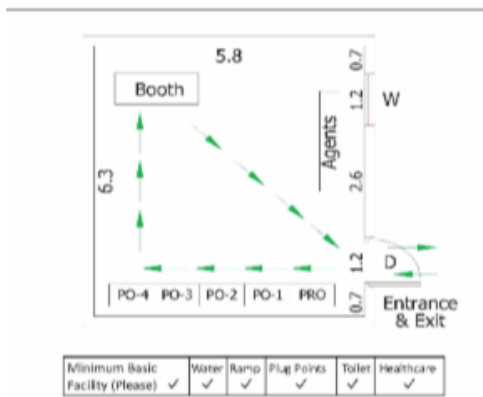

4. வாக்காளர்களின் எண்ணிக்கை

தொடங்கும் வரிசை எண்	முடியும் வரிசை எண்.	நிகர வாக்காளர்களின் எண்ணிக்கை			
		ஆண்	பெண்	மூன்றாம் பாலினம்	மொத்தம்
1	636	310	316	0	626

கையொப்பம்

Nazri Naksha

Google Map View

Polling Station Building Front View

Polling Station Front View

Cad View

Key MAP View