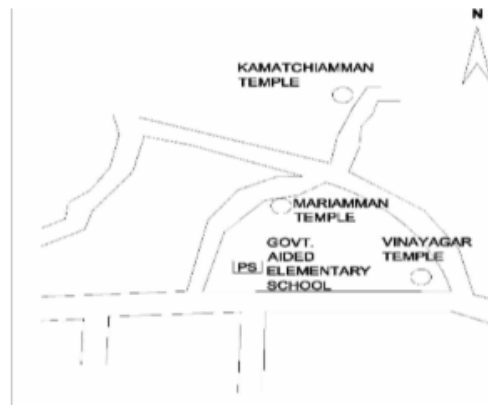

Key MAP View