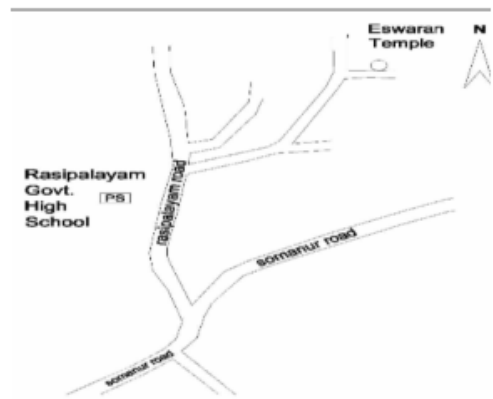

Key MAP View