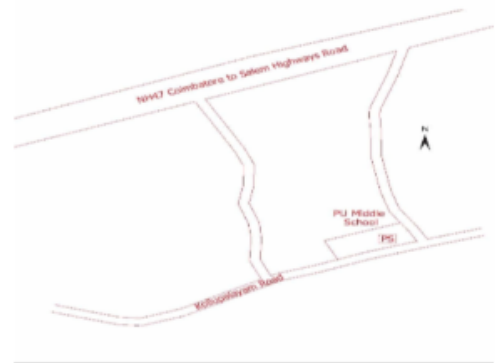

Key MAP View