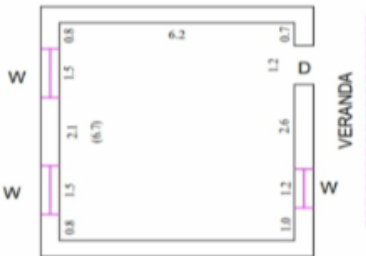

Google Map View

Polling Station Building Front View

Polling Station Front View

Cad View

Key MAP View

சட்டமன்றத் தொகுதியின் எண் மற்றும் பெயர் : 116-சூலூர் பிரிவு எண் மற்றும் பெயர் 1-விநாயகர்கோவில் தெரு வார்டு எண்-1