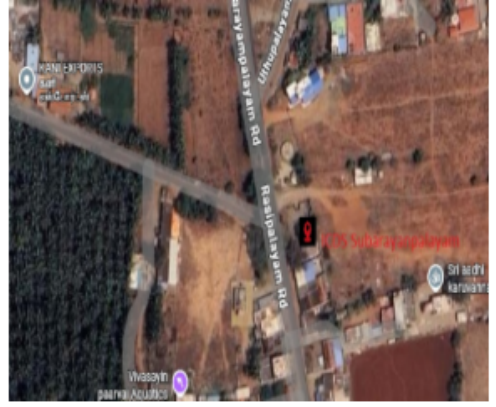

Google Map View