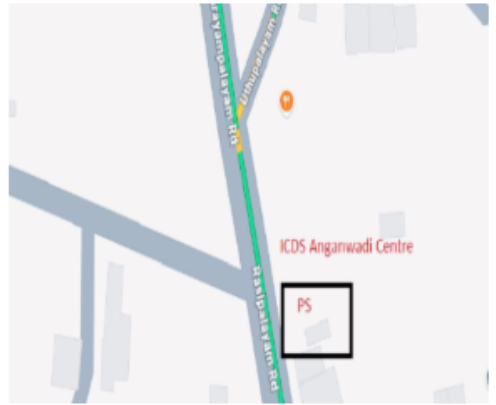

Key MAP View