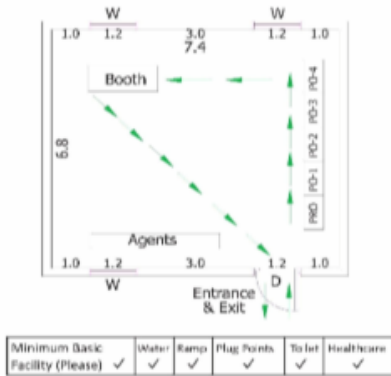

வாக்காளர் பதிவு அலுவலரின்
கையொப்பம்

Nazri Naksha

Google Map View

Polling Station Building Front View

Polling Station Front View

Cad View

Key MAP View

| | | | | | |
|---|----------------------------------|--|----------------------------------|---|----------------------------------|
| 1 பெயர் : அங்கம்மாள் கணவர் பெயர்: பெரியசாமி வீட்டு எண் : 1 வயது : 74 பாலினம் : பெண் | NHH0506980 Photo is available | 2 பெயர் : மல்லிகா கணவர் பெயர்: ஜெயராமன் வீட்டு எண் : 1 வயது : 64 பாலினம் : பெண் | NHH0507350 Photo is available | 3 பெயர் : கந்தசாமி தந்தை பெயர்: சுப்பண்ணகவுண்டர் வீட்டு எண் : 1 வயது : 62 பாலினம் : ஆண் | NHH0507137 Photo is available |
| 4 பெயர் : தனலட்சுமி கணவர் பெயர்: ராஜ் வீட்டு எண் : 1 வயது : 59 பாலினம் : பெண் | NHH0507046 Photo is available | 5 பெயர் : சகுந்தலா கணவர் பெயர்: சுப்ரமணியன் வீட்டு எண் : 1 வயது : 59 பாலினம் : பெண் | NHH0507020 Photo is available | 6 பெயர் : குணசீலன் தந்தை பெயர்: தங்கதுரை வீட்டு எண் : 1 வயது : 59 பாலினம் : ஆண் | NHH0507343 Photo is available |
| 7 பெயர் : ஜோதிமணி கணவர் பெயர்: ஆறுமுகம் வீட்டு எண் : 1 வயது : 54 பாலினம் : பெண் | NHH0507202 Photo is available | 8 பெயர் : அமிர்தராஜ் தந்தை பெயர்: சின்னசாமி வீட்டு எண் : 1 வயது : 50 பாலினம் : ஆண் | NHH0507376 Photo is available | 9 பெயர் : முருகானந்தம் தந்தை பெயர்: வேலாயுதம் வீட்டு எண் : 1 வயது : 49 பாலினம் : ஆண் | NHH0507269 Photo is available |
| 10 பெயர் : ஆறுச்சாமி தந்தை பெயர்: பழனிசாமி வீட்டு எண் : 1 வயது : 45 பாலினம் : ஆண் | NHH0507236 Photo is available | 11 பெயர் : பூபதி தந்தை பெயர்: மாதேஸ் வீட்டு எண் : 1 வயது : 45 பாலினம் : ஆண் | NHH0507244 Photo is available | 12 பெயர் : சுரேஷ் குமார் தந்தை பெயர்: பாலசுப்பிரமணியன் வீட்டு எண் : 1 வயது : 45 பாலினம் : ஆண் | NHH0507392 Photo is available |
| 13 பெயர் : செந்தில் குமார் தந்தை பெயர்: ஜெயராமன் வீட்டு எண் : 1 வயது : 43 பாலினம் : ஆண் | NHH0507012 Photo is available | 14 பெயர் : சரஸ்வதி கணவர் பெயர்: வேணுகோபால் வீட்டு எண் : 1 வயது : 43 பாலினம் : பெண் | NHH0507061 Photo is available | 15 பெயர் : நாகவள்ளி கணவர் பெயர்: முருகானந்தம் வீட்டு எண் : 1 வயது : 43 பாலினம் : பெண் | NHH0507111 Photo is available |
| 16 பெயர் : தேன்மொழி கணவர் பெயர்: கிருஷ்ணன் வீட்டு எண் : 1 வயது : 42 பாலினம் : பெண் | NHH0507293 Photo is available | 17 பெயர் : தனலட்சுமி கணவர் பெயர்: அமிர்தராஜ் வீட்டு எண் : 1 வயது : 42 பாலினம் : பெண் | NHH0507103 Photo is available | 18 பெயர் : தெய்வானை கணவர் பெயர்: தமிழ்மணி வீட்டு எண் : 1 வயது : 41 பாலினம் : பெண் | NHH0507301 Photo is available |
| 19 பெயர் : விஸ்வநாதன் தந்தை பெயர்: நஞ்சப்பன் வீட்டு எண் : 1 வயது : 40 பாலினம் : ஆண் | NHH0507079 Photo is available | 20 பெயர் : கோபாலசாமி தந்தை பெயர்: சுப்பிரமணியம் வீட்டு எண் : 1 வயது : 39 பாலினம் : ஆண் | NHH0507434 Photo is available | 21 பெயர் : சடையாண்டி தந்தை பெயர்: பிச்சை வீட்டு எண் : 1 வயது : 38 பாலினம் : ஆண் | NHH0507368 Photo is available |
| 22 பெயர் : கொளரிஷ் தந்தை பெயர்: ஜெயலட்சுமி வீட்டு எண் : 1 வயது : 38 பாலினம் : ஆண் | NHH0507467 Photo is available | 23 பெயர் : அய்யப்பன் தந்தை பெயர்: பழனிச்சாமி வீட்டு எண் : 1 வயது : 38 பாலினம் : ஆண் | NHH0507228 Photo is available | 24 பெயர் : சக்திவேல் தந்தை பெயர்: தனலட்சுமி வீட்டு எண் : 1 வயது : 38 பாலினம் : ஆண் | NHH0507004 Photo is available |
| 25 பெயர் : ரமேஸ்வரி தந்தை பெயர்: கணேசமூர்த்தி வீட்டு எண் : 1 வயது : 38 பாலினம் : பெண் | NHH0507285 Photo is available | 26 பெயர் : சுபி தந்தை பெயர்: சுரேஷ் குமார் வீட்டு எண் : 1 வயது : 37 பாலினம் : பெண் | NHH0507178 Photo is available | 27 பெயர் : கார்த்திக் தந்தை பெயர்: ராஜாமணி வீட்டு எண் : 1 வயது : 36 பாலினம் : ஆண் | NHH0507335 Photo is available |
| 28 பெயர் : புவனேந்திரன் தந்தை பெயர்: ஆறுமுகம் வீட்டு எண் : 1 வயது : 36 பாலினம் : ஆண் | NHH0507319 Photo is available | 29 பெயர் : விவேக் தந்தை பெயர்: சரஸ்வதி வீட்டு எண் : 1 வயது : 34 பாலினம் : ஆண் | NHH0507095 Photo is available | 30 பெயர் : ரேவதி தந்தை பெயர்: கோபால்சாமி வீட்டு எண் : 1 வயது : 33 பாலினம் : பெண் | NHH0507087 Photo is available |