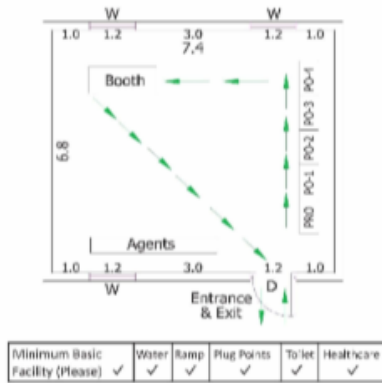

Google Map View

Polling Station Building Front View

Polling Station Front View

Cad View

Key MAP View

1 பெயர் : அனுசியா பூ கணவர் பெயர்: மதன்குமார் மு வீட்டு எண் : 1/54-21 வயது : 27 பாலினம் : பெண் Photo is available	NHH3797297	2 பெயர் : கே எஸ் வடிவேலு தந்தை பெயர்: சுப்ரமணியன் வீட்டு எண் : 2-92C வயது : 46 பாலினம் : ஆண் Photo is available	DHH3139870	3 பெயர் : மூர்த்தி தந்தை பெயர்: சுப்பிரமணி வீட்டு எண் : 2-206 வயது : 38 பாலினம் : ஆண் Photo is available	NHH1185107
4 பெயர் : குருவம்மாள் தந்தை பெயர்: சுப்பையா வீட்டு எண் : 3 வயது : 67 பாலினம் : பெண் Photo is available	NHH1566561	5 பெயர் : செல்வராணி கணவர் பெயர்: மகேந்திரன் வீட்டு எண் : 3 வயது : 50 பாலினம் : பெண் Photo is available	NHH1566504	6 பெயர் : கிருஷ்ணவேணி தந்தை பெயர்: கருணாமூர்த்தி வீட்டு எண் : 3 வயது : 45 பாலினம் : பெண் Photo is available	NHH1566553
7 பெயர் : மூர்த்தி தந்தை பெயர்: சின்னப்பன் வீட்டு எண் : 3 வயது : 42 பாலினம் : ஆண் Photo is available	NHH1053057	8 பெயர் : நீலாதேவி கணவர் பெயர்: மூர்த்தி வீட்டு எண் : 3 வயது : 40 பாலினம் : பெண் Photo is available	NHH1053081	9 பெயர் : சசி தந்தை பெயர்: ஆறுச்சாமி வீட்டு எண் : 3 வயது : 32 பாலினம் : பெண் Photo is available	NHH1053107
10 பெயர் : செளந்தர்யா தந்தை பெயர்: சுந்தசாமி வீட்டு எண் : 3 வயது : 31 பாலினம் : பெண் Photo is available	NHH1053115	11 பெயர் : கங்காதேவி தந்தை பெயர்: காமராஜ் வீட்டு எண் : 3 வயது : 29 பாலினம் : பெண் Photo is available	NHH1566470	12 பெயர் : காளியப்பன் தந்தை பெயர்: சரஸ்வதி வீட்டு எண் : 3 வயது : 29 பாலினம் : ஆண் Photo is available	NHH1566512
13 பெயர் : ரம்யா தந்தை பெயர்: நடராஜன் வீட்டு எண் : 3 வயது : 28 பாலினம் : பெண் Photo is available	NHH1566579	14 பெயர் : மோனிஷா தந்தை பெயர்: மனோகரன் வீட்டு எண் : 3 வயது : 28 பாலினம் : பெண் Photo is available	NHH1566496	15 பெயர் : அருள் பூபதி தந்தை பெயர்: கிருஷ்ணசாமி வீட்டு எண் : 3 வயது : 28 பாலினம் : ஆண் Photo is available	NHH1566447
16 பெயர் : வசந்தி கணவர் பெயர்: முருகேஷ் வீட்டு எண் : 3-3 வயது : 47 பாலினம் : பெண் Photo is available	NHH1344322	17 பெயர் : தேன்மொழி கணவர் பெயர்: மாரிமுத்து வீட்டு எண் : 3-5 வயது : 43 பாலினம் : பெண் Photo is available	NHH1344370	18 பெயர் : கீதாமணணி கணவர் பெயர்: சரவணன் வீட்டு எண் : 3-5 வயது : 39 பாலினம் : பெண் Photo is available	NHH1053164
19 பெயர் : ரத்தினம் கணவர் பெயர்: பரமசிவம் வீட்டு எண் : 3-5 வயது : 61 பாலினம் : பெண் Photo is available	NHH1283514	20 பெயர் : கௌசிகா கணவர் பெயர்: கனகராஜ் வீட்டு எண் : 3-11 வயது : 32 பாலினம் : பெண் Photo is available	NHH1185008	21 பெயர் : ரம்யா கணவர் பெயர்: சடையன் வீட்டு எண் : 3-23 வயது : 38 பாலினம் : பெண் Photo is available	NHH1053172
22 பெயர் : சரவணன் கு தந்தை பெயர்: குருசாமி சி வீட்டு எண் : 3/25 வயது : 29 பாலினம் : ஆண் Photo is available	NHH3656709	23 பெயர் : சந்தியா ச கணவர் பெயர்: சரவணன் கு வீட்டு எண் : 3/25 வயது : 21 பாலினம் : பெண் Photo is available	NHH3656816	24 பெயர் : ராம்குமார் தந்தை பெயர்: நடராஜன் வீட்டு எண் : 3-27 வயது : 31 பாலினம் : ஆண் Photo is available	NHH2184372
25 பெயர் : பூங்கொடி தந்தை பெயர்: நடராஜன் வீட்டு எண் : 3-27 வயது : 31 பாலினம் : பெண் Photo is available	NHH1185149	26 பெயர் : சுப்பிரமணி தந்தை பெயர்: அய்யாசாமி வீட்டு எண் : 3-31-A வயது : 78 பாலினம் : ஆண் Photo is available	NHH1053180	27 பெயர் : மாராத்தாள் கணவர் பெயர்: சுப்ரமணியம் வீட்டு எண் : 3-31A வயது : 34 பாலினம் : பெண் Photo is available	NHH1283860
28 பெயர் : விஷ்ணுப்பிரியா கணவர் பெயர்: வைத்தீஸ்வரன் வீட்டு எண் : 3/34 வயது : 31 பாலினம் : பெண் Photo is available	NHH2264091	29 பெயர் : இளையராஜா தந்தை பெயர்: சண்முகம் வீட்டு எண் : 3/44 வயது : 45 பாலினம் : ஆண் Photo is available	NHH0154260	30 பெயர் : சுப்பிரமணியன் தந்தை பெயர்: இராஜாக்கண்ணு வீட்டு எண் : 3-44 வயது : 39 பாலினம் : ஆண் Photo is available	NHH1184795