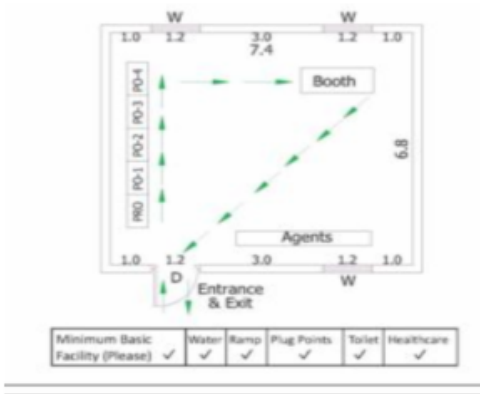

Google Map View

Polling Station Building Front View

Polling Station Front View

Cad View

Key MAP View

1 பெயர் : கமலக்கண்ணன் தந்தை பெயர்: அழகர்சாமி வீட்டு எண் : 1 வயது : 58 பாலினம் : ஆண்	NHH0045591 Photo is available	2 பெயர் : பரமானந்தம் தந்தை பெயர்: சுப்பிரமணி வீட்டு எண் : 1 வயது : 56 பாலினம் : ஆண்	NHH0713206 Photo is available	3 பெயர் : உலகம்மாள் கணவர் பெயர்: சுப்பையா வீட்டு எண் : 1 வயது : 52 பாலினம் : பெண்	NHH0713776 Photo is available
4 பெயர் : செல்வமணி கணவர் பெயர்: ஈஸ்வரன் வீட்டு எண் : 1 வயது : 37 பாலினம் : பெண்	NHH0927608 Photo is available	5 பெயர் : குரு பிரசாத் லோ தந்தை பெயர்: லோகநாதன் வீட்டு எண் : 1-230 பி எஃப் வயது : 20 பாலினம் : ஆண்	NHH3640869 Photo is available	6 பெயர் : மயில்சாமி தந்தை பெயர்: பழனிச்சாமி கவுண்டர் வீட்டு எண் : 2 வயது : 70 பாலினம் : ஆண்	NHH3112661 Photo is available
S 7 பெயர் : ஜான்பிரிட்ஜோ தந்தை பெயர்: ஜோசப் ராமசாமி வீட்டு எண் : 2 வயது : 65 பாலினம் : ஆண்	NHH0559849 Photo is available	8 பெயர் : முத்து சாமி தந்தை பெயர்: முத்து சாமி கவுண்டர் வீட்டு எண் : 2 வயது : 51 பாலினம் : ஆண்	NHH1186436 Photo is available	9 பெயர் : முருகன் தந்தை பெயர்: செல்லையா நாடார் வீட்டு எண் : 2-3 வயது : 42 பாலினம் : ஆண்	NHH1186584 Photo is available
10 பெயர் : ஜெயலலிதா கணவர் பெயர்: முருகன் வீட்டு எண் : 2-31 வயது : 38 பாலினம் : பெண்	NHH1186477 Photo is available	11 பெயர் : ஆதிமுத்து தந்தை பெயர்: செல்லைய நாடர் வீட்டு எண் : 2-31 வயது : 38 பாலினம் : ஆண்	NHH1186493 Photo is available	12 பெயர் : பிரபாகரன் தந்தை பெயர்: ரங்கநாதன் வீட்டு எண் : 2/95 வயது : 34 பாலினம் : ஆண்	SMX0660399 Photo is available
13 பெயர் : கேத்தரின் மரியா மேத்யூ தந்தை பெயர்: பீஜூ மேத்யூ வீட்டு எண் : 2/95 ஏ வயது : 22 பாலினம் : பெண்	NHH3611241 Photo is available	14 பெயர் : தமிழரசி கணவர் பெயர்: பிரபாகரன் வீட்டு எண் : 2/95 டீ வயது : 35 பாலினம் : பெண்	NHH3226651 Photo is available	15 பெயர் : செந்தில் த தந்தை பெயர்: தங்கம் க வீட்டு எண் : 2/99 வயது : 43 பாலினம் : ஆண்	NHH3699022 Photo is available
16 பெயர் : வினோத் குமார் ம தந்தை பெயர்: மயில்சாமி வீட்டு எண் : 2-101 வயது : 38 பாலினம் : ஆண்	NHH0507541 Photo is available	17 பெயர் : கனிஷ்கா க தந்தை பெயர்: கணேசன் வீட்டு எண் : 2/101 வயது : 21 பாலினம் : பெண்	NHH3515699 Photo is available	18 பெயர் : கபிலன் தந்தை பெயர்: கணேசன் வீட்டு எண் : 2/101 வயது : 19 பாலினம் : ஆண்	NHH3689254 Photo is available
19 பெயர் : சசிதரன் தந்தை பெயர்: வேலுசாமி வீட்டு எண் : 2/101-1 வயது : 28 பாலினம் : ஆண்	NHH3607405 Photo is available	20 பெயர் : அருள் தீபா தந்தை பெயர்: அருள் சாமி வீட்டு எண் : 2/101/7 வயது : 34 பாலினம் : பெண்	YSO0887430 Photo is available	21 பெயர் : கவின்பிரபு தந்தை பெயர்: பழனிசாமி வீட்டு எண் : 2/102 வயது : 24 பாலினம் : ஆண்	NHH3226578 Photo is available
22 பெயர் : தனுஷ் தந்தை பெயர்: பழனிசாமி வீட்டு எண் : 2/102 வயது : 21 பாலினம் : ஆண்	NHH3476330 Photo is available	23 பெயர் : ராஜேஷ் குமார் அருணாசலம் இதரர் பெயர்: கோகிலா கே பீ வீட்டு எண் : 2/102-3 வயது : 39 பாலினம் : ஆண்	WJB4148193 Photo is available	24 பெயர் : விக்னேஷ்குமார் தங்கவேல் தந்தை பெயர்: தங்கவேல் வீட்டு எண் : 2/103 ந வயது : 33 பாலினம் : ஆண்	NHH3680667 Photo is available
25 பெயர் : சுமாநிவாஷினி தந்தை பெயர்: சிவராஜ் வீட்டு எண் : 2/103ந வயது : 32 பாலினம் : பெண்	WTD1173004 Photo is available	26 பெயர் : பூபதி தந்தை பெயர்: வெங்கிடுசாமி வீட்டு எண் : 2-106B வயது : 57 பாலினம் : ஆண்	NHH3112679 Photo is available	27 பெயர் : சரஸ்வதி கணவர் பெயர்: பூபதி வீட்டு எண் : 2/106பீ வயது : 48 பாலினம் : பெண்	NHH3480480 Photo is available
28 பெயர் : சாதனா தந்தை பெயர்: பூபதி வீட்டு எண் : 2/106B வயது : 22 பாலினம் : பெண்	NHH3480407 Photo is available	29 பெயர் : சிவக்குமார் சு தந்தை பெயர்: சுப்பரமணியம் வீட்டு எண் : 2/107 வயது : 55 பாலினம் : ஆண்	NHH3782356 Photo is available	30 பெயர் : வள்ளியம்மாள் சிவக்குமார் கணவர் பெயர்: சிவக்குமார் வீட்டு எண் : 2/107 வயது : 46 பாலினம் : பெண்	NHH3782299 Photo is available