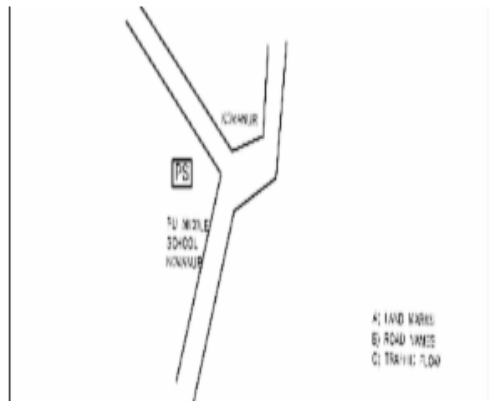

Google Map View

Polling Station Building Front View

AC - 117 Koundampalayam (Front Building View)

Polling Station Front View

AC - 117 Koundampalayam (Front Building View)

Cad View

Key MAP View

1 பெயர் : லட்சுமியம்மாள் கணவர் பெயர்: நாடராயன் வீட்டு எண் : 1 வயது : 79 பாலினம் : பெண்	WJB1402478 Photo is available	2 பெயர் : நாக்கம்மாள் தந்தை பெயர்: ஆறுமுகம் வீட்டு எண் : 1-24 வயது : 24 பாலினம் : பெண்	WJB4423216 Photo is available	3 பெயர் : வேலுமணி கணவர் பெயர்: ரங்கராஜ் வீட்டு எண் : 1-28 வயது : 48 பாலினம் : பெண்	FRW4204095 Photo is available
4 பெயர் : மணியன் தந்தை பெயர்: அங்கப்பாச்சாரி வீட்டு எண் : 2 வயது : 60 பாலினம் : ஆண்	WJB2621746 Photo is available	5 பெயர் : ராஜேஸ்வரி கணவர் பெயர்: ஜடையன் வீட்டு எண் : 2 வயது : 50 பாலினம் : பெண்	WJB1402387 Photo is available	6 பெயர் : கௌசல்யா தந்தை பெயர்: பழனிசாமி வீட்டு எண் : 2-13 வயது : 35 பாலினம் : பெண்	WJB1633825 Photo is available
7 பெயர் : சரவணன் தந்தை பெயர்: பழனிச்சாமி வீட்டு எண் : 2-13 வயது : 33 பாலினம் : ஆண்	WJB1633833 Photo is available	8 பெயர் : சித்திரை செல்வன் தந்தை பெயர்: பாலராஜ் வீட்டு எண் : 2-16 வயது : 45 பாலினம் : ஆண்	WJB2203727 Photo is available	9 பெயர் : அந்தோனிய புஷ்பம் கணவர் பெயர்: சித்திரை செல்வன் வீட்டு எண் : 2-16 வயது : 42 பாலினம் : பெண்	WJB2203735 Photo is available
10 பெயர் : கிஷோர் சி தந்தை பெயர்: சித்திரைசெல்வன் வீட்டு எண் : 2/16 வயது : 19 பாலினம் : ஆண்	WJB5043179 Photo is available	11 பெயர் : ரங்கராஜன் தந்தை பெயர்: அய்யாசாமி வீட்டு எண் : 2-27 வயது : 47 பாலினம் : ஆண்	WJB4423273 Photo is available	12 பெயர் : சசிகுமார் சி தந்தை பெயர்: சித்திராஜ் வீட்டு எண் : 2/58 வயது : 29 பாலினம் : ஆண்	WJB4957114 Photo is available
13 பெயர் : பவித்ரா கணவர் பெயர்: சிவானந்தம் வீட்டு எண் : 2/58 வயது : 21 பாலினம் : பெண்	WJB4714432 Photo is available	14 பெயர் : சிவானந்தம் தந்தை பெயர்: துரைசாமி துரைசாமி வீட்டு எண் : 2/58 கோவனூர் வயது : 26 பாலினம் : ஆண்	WJB4714374 Photo is available	15 பெயர் : நிவேதா தந்தை பெயர்: ரங்கசாமி வீட்டு எண் : 2-59 வயது : 24 பாலினம் : பெண்	WJB4423190 Photo is available
16 பெயர் : முத்தம்மாள் கணவர் பெயர்: ரங்கசாமி வீட்டு எண் : 2-74 வயது : 71 பாலினம் : பெண்	FRW1478486 Photo is available	17 பெயர் : சுரேஷ்குமார் தந்தை பெயர்: ரங்கசாமி வீட்டு எண் : 2-74 வயது : 48 பாலினம் : ஆண்	FRW1480177 Photo is available	18 பெயர் : ராஜம்மாள் கணவர் பெயர்: சுப்பையகவுடர் வீட்டு எண் : 2-75 வயது : 77 பாலினம் : பெண்	WJB1402239 Photo is available
19 பெயர் : ராஜேந்திரன் தந்தை பெயர்: துளசியம்மாள் வீட்டு எண் : 2-109 வயது : 45 பாலினம் : ஆண்	FRW1480029 Photo is available	20 பெயர் : நித்யா கணவர் பெயர்: மோகன் வீட்டு எண் : 2/123 வயது : 34 பாலினம் : பெண்	WJB4261541 Photo is available	21 பெயர் : சரவணக்குமார் தந்தை பெயர்: ராஜேந்திரன் வீட்டு எண் : 2-136 வயது : 28 பாலினம் : ஆண்	WJB2995900 Photo is available
22 பெயர் : ஜெ.ஹரிதா தந்தை பெயர்: ஜெகநாதன் வீட்டு எண் : 2-140 வயது : 22 பாலினம் : பெண்	WJB4449773 Photo is available	23 பெயர் : மஞ்சளா கணவர் பெயர்: சேகர் வீட்டு எண் : 2/149 வயது : 55 பாலினம் : பெண்	WJB4714846 Photo is available	24 பெயர் : புஸ்பவேணி கணவர் பெயர்: மணியன் வீட்டு எண் : 2-158 வயது : 40 பாலினம் : பெண்	WJB2203743 Photo is available
25 பெயர் : ஹரிணி தந்தை பெயர்: குமார் வீட்டு எண் : 2-174 வயது : 24 பாலினம் : பெண்	WJB4052056 Photo is available	26 பெயர் : வசந்த் தந்தை பெயர்: பன்னீர்செல்வம் வீட்டு எண் : 2/217 வயது : 23 பாலினம் : ஆண்	WJB4262317 Photo is available	27 பெயர் : லக்ஷ்மா தந்தை பெயர்: ரங்கசாமி வீட்டு எண் : 2/222-1 வயது : 43 பாலினம் : பெண்	WJB3460953 Photo is available
28 பெயர் : கௌசல்யா கணவர் பெயர்: பிரகாஷ் வீட்டு எண் : 2/227 வயது : 37 பாலினம் : பெண்	WJB4345070 Photo is available	29 பெயர் : மின்னல்கொடி கணவர் பெயர்: எத்திராஜ் வீட்டு எண் : 2-230 வயது : 47 பாலினம் : பெண்	FRW1480185 Photo is available	30 பெயர் : ஹரிவிக்கேஷ் தந்தை பெயர்: சுந்தரராஜ் வீட்டு எண் : 2-231 வயது : 30 பாலினம் : ஆண்	WJB1633841 Photo is available