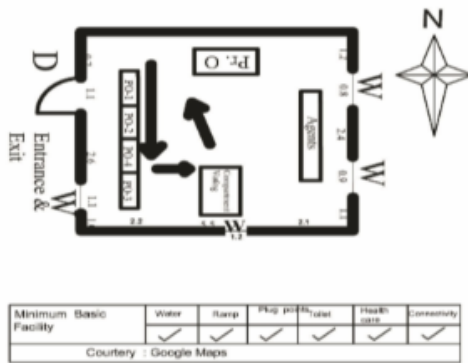

Google Map View

Polling Station Building Front View

Polling Station Front View

Cad View

Key MAP View

- a) Land marks
- b) Road names
- c) Traffic flow

சட்டமன்றத் தொகுதியின் எண் மற்றும் பெயர் : 117-கவுண்டம்பாளையம் பிரிவு எண் மற்றும் பெயர் 1-வார்டு எண் 2 பயனீர் நகர் (கான்வென்ட் குடியிருப்பு)