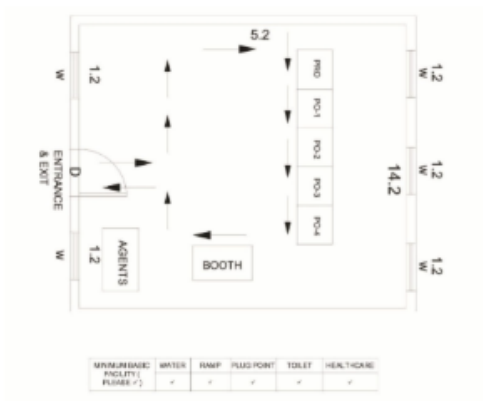

Google Map View

Polling Station Building Front View

Polling Station Front View

Cad View

Key MAP View

1 பெயர் : பட்டியம்மாள் கணவர் பெயர்: குப்புசாமி வீட்டு எண் : 1 வயது : 80 பாலினம் : பெண் Photo is available	WJB3611811	2 பெயர் : முருகேசன் தந்தை பெயர்: பட்டான் வீட்டு எண் : 1 வயது : 71 பாலினம் : ஆண் Photo is available	WJB0636993	3 பெயர் : துளசிமணி இதரர் பெயர்: பண்ணாரி வீட்டு எண் : 1 வயது : 61 பாலினம் : பெண் Photo is available	WJB0378745
4 பெயர் : மணி கணவர் பெயர்: கிட்டான் வீட்டு எண் : 1 வயது : 55 பாலினம் : பெண் Photo is available	JRT2753507	5 பெயர் : பத்மநாபன் தந்தை பெயர்: நடராஜ் வீட்டு எண் : 1 வயது : 51 பாலினம் : ஆண் Photo is available	WJB0379206	6 பெயர் : பாக்கியம் கணவர் பெயர்: பத்மநாபன் வீட்டு எண் : 1 வயது : 46 பாலினம் : பெண் Photo is available	WJB0379214
7 பெயர் : செல்வராஜ் தந்தை பெயர்: முருகேசன் வீட்டு எண் : 1 வயது : 43 பாலினம் : ஆண் Photo is available	WJB0379685	8 பெயர் : ரங்கநாதன் இதரர் பெயர்: - வீட்டு எண் : 1 வயது : 41 பாலினம் : ஆண் Photo is available	WJB0378885	9 பெயர் : செண்பகம் இதரர் பெயர்: பால்ராஜ் வீட்டு எண் : 1 வயது : 41 பாலினம் : பெண் Photo is available	WJB0379511
10 பெயர் : சுமித்ரா இதரர் பெயர்: ரங்கநாதன் வீட்டு எண் : 1 வயது : 38 பாலினம் : பெண் Photo is available	WJB0379487	11 பெயர் : குமார் தந்தை பெயர்: கிட்டான் வீட்டு எண் : 1 வயது : 38 பாலினம் : ஆண் Photo is available	JRT3747623	12 பெயர் : கலைவாணி இதரர் பெயர்: கனகராஜ் வீட்டு எண் : 1 வயது : 37 பாலினம் : பெண் Photo is available	WJB0379024
13 பெயர் : ஆனந்தி கணவர் பெயர்: குமார் வீட்டு எண் : 1 வயது : 36 பாலினம் : பெண் Photo is available	WJB2698736	14 பெயர் : கலையரசி இதரர் பெயர்: கனகராஜ் வீட்டு எண் : 1 வயது : 35 பாலினம் : பெண் Photo is available	WJB0379677	15 பெயர் : ரம்யா இதரர் பெயர்: பார்த்திபன் வீட்டு எண் : 1 வயது : 35 பாலினம் : பெண் Photo is available	WJB0379941
16 பெயர் : ரேவதி தந்தை பெயர்: முருகேசன் வீட்டு எண் : 1 வயது : 35 பாலினம் : பெண் Photo is available	WJB0378893	17 பெயர் : பாரதி இதரர் பெயர்: பூபாலன் வீட்டு எண் : 1 வயது : 35 பாலினம் : பெண் Photo is available	WJB0379040	18 பெயர் : வேலுச்சாமி தந்தை பெயர்: - வீட்டு எண் : 1 வயது : 34 பாலினம் : ஆண் Photo is available	WJB0379727
19 பெயர் : தமிழ்செல்வன் தந்தை பெயர்: பத்திரசாமி வீட்டு எண் : 1 வயது : 32 பாலினம் : ஆண் Photo is available	WJB1005487	20 பெயர் : பிரவேனா தந்தை பெயர்: பத்மநாபன் வீட்டு எண் : 1 வயது : 31 பாலினம் : பெண் Photo is available	WJB1681113	21 பெயர் : கிரிஜா கணவர் பெயர்: வேங்கடராஜ் வீட்டு எண் : 1/2 வயது : 68 பாலினம் : பெண் Photo is available	WJB4297636
22 பெயர் : தேவிகா ரங்கநாதன் தந்தை பெயர்: ரங்கநாதன் வீட்டு எண் : 1/ஏ வயது : 20 பாலினம் : பெண் Photo is available	WJB4774253	23 பெயர் : செல்வராஜ் தந்தை பெயர்: ராமசாமி வீட்டு எண் : 2 வயது : 47 பாலினம் : ஆண் Photo is available	WJB1681303	24 பெயர் : சரண்யா கணவர் பெயர்: பிரபு வீட்டு எண் : 2 வயது : 41 பாலினம் : பெண் Photo is available	WJB1681659
25 பெயர் : பட்டியம்மாள் கணவர் பெயர்: ராமசாமி வீட்டு எண் : 3 வயது : 69 பாலினம் : பெண் Photo is available	WJB3611829	26 பெயர் : பால்ராஜ் தந்தை பெயர்: ராமசாமி வீட்டு எண் : 3 வயது : 51 பாலினம் : ஆண் Photo is available	WJB3611837	27 பெயர் : பிரபு தந்தை பெயர்: ராமசாமி வீட்டு எண் : 3 வயது : 45 பாலினம் : ஆண் Photo is available	JRT3748589
28 பெயர் : முருகம்மாள் இதரர் பெயர்: செல்வராஜ் வீட்டு எண் : 3 வயது : 42 பாலினம் : பெண் Photo is available	WJB0379065	29 பெயர் : மங்குலு கணவர் பெயர்: கருப்புசாமி வீட்டு எண் : 4 வயது : 75 பாலினம் : பெண் Photo is available	WJB3611845	30 பெயர் : ராஜேந்திரன் கருப்புசாமி தந்தை பெயர்: கருப்புசாமி வீட்டு எண் : 4 வயது : 57 பாலினம் : ஆண் Photo is available	WJB5034871