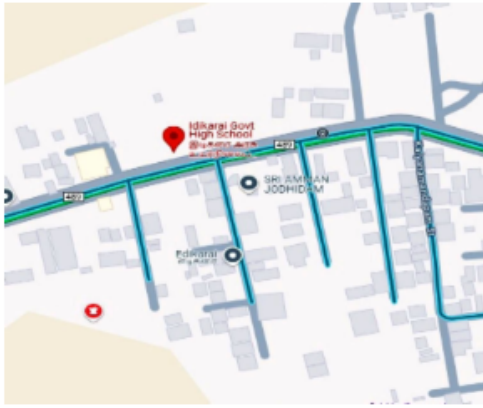

Nazri Naksha