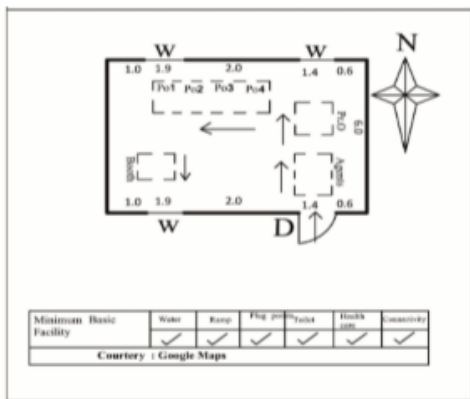

Google Map View

Polling Station Building Front View

Polling Station Front View

Cad View

Key MAP View

<p>1</p> <p>பெயர் : ராணி கணவர் பெயர் : விஜயன் வீட்டு எண் : வயது : 67 பாலினம் : பெண்</p> <p>Photo is available</p>	WJB0711440	<p>2</p> <p>பெயர் : ஹேமாவதி கணவர் பெயர் : பிரஷாந்த் வீட்டு எண் : 1-1ஏ வயது : 34 பாலினம் : பெண்</p> <p>Photo is available</p>	WJB4462651	<p>3</p> <p>பெயர் : திவ்யா ஸ்ரீ.சா தந்தை பெயர் : சாமிநாதன்.ல வீட்டு எண் : 1/1ஏ வளர்மதி நகர் வயது : 23 பாலினம் : பெண்</p> <p>Photo is available</p>	WJB4189304
<p>4</p> <p>பெயர் : ரேவதி கணவர் பெயர் : சந்திரசேகரன் வீட்டு எண் : 1/12 வயது : 29 பாலினம் : பெண்</p> <p>Photo is available</p>	WJB4314977	<p>5</p> <p>பெயர் : பிரீத்தி.சி.பி தந்தை பெயர் : பிரபாகரன்.சி வீட்டு எண் : 1/23 ருக்கம்மாள் காலனி வயது : 24 பாலினம் : பெண்</p> <p>Photo is available</p>	WJB4189312	<p>6</p> <p>பெயர் : டேய்சி கணவர் பெயர் : மைக்கேல் வீட்டு எண் : 1-25 வயது : 62 பாலினம் : பெண்</p> <p>Photo is available</p>	WJB2225863
<p>7</p> <p>பெயர் : வினிதா தந்தை பெயர் : மைக்கேல் வீட்டு எண் : 1-25 வயது : 31 பாலினம் : பெண்</p> <p>Photo is available</p>	WJB2225895	<p>8</p> <p>பெயர் : கோகுல் கிருஷ்ணன்.கே தந்தை பெயர் : கிருஷ்ணமூர்த்தி.ர் வீட்டு எண் : 1/86 வயது : 23 பாலினம் : ஆண்</p> <p>Photo is available</p>	WJB4188827	<p>9</p> <p>பெயர் : மாகேஸ்வரி கணவர் பெயர் : கிருஷ்ணசாமி வீட்டு எண் : 01-87 வயது : 69 பாலினம் : பெண்</p> <p>Photo is available</p>	WJB4494969
<p>10</p> <p>பெயர் : விக்னேஷ்வரன் தந்தை பெயர் : கிருஷ்ணசாமி வீட்டு எண் : 1/87 வயது : 44 பாலினம் : ஆண்</p> <p>Photo is available</p>	WJB3090396	<p>11</p> <p>பெயர் : ராஜேஸ்வரி கணவர் பெயர் : விக்னேஷ்வரன் வீட்டு எண் : 01/87 வயது : 37 பாலினம் : பெண்</p> <p>Photo is available</p>	WJB3090164	<p>12</p> <p>பெயர் : ஐஷ்வர்யா தந்தை பெயர் : பழனிப்பன் வீட்டு எண் : 2 வயது : 26 பாலினம் : பெண்</p> <p>Photo is available</p>	WJB3220498
<p>13</p> <p>பெயர் : மணிலேல் தந்தை பெயர் : காசிநாதன் வீட்டு எண் : 2-562 வயது : 62 பாலினம் : ஆண்</p> <p>Photo is available</p>	WJB3287430	<p>14</p> <p>பெயர் : சிவகாமி கணவர் பெயர் : மணிலேல் வீட்டு எண் : 2-562 வயது : 56 பாலினம் : பெண்</p> <p>Photo is available</p>	WJB3287422	<p>15</p> <p>பெயர் : விஜயலக்ஷ்மி தந்தை பெயர் : மனீஷ் குமார் வீட்டு எண் : 3 வயது : 38 பாலினம் : பெண்</p> <p>Photo is available</p>	WJB4431656
<p>16</p> <p>பெயர் : ரேவதி கணவர் பெயர் : முருகேசன் வீட்டு எண் : 5/2பீ வயது : 48 பாலினம் : பெண்</p> <p>Photo is available</p>	WJB3383742	<p>17</p> <p>பெயர் : கு சுப்ரமணியகிருஷ்ணன் தந்தை பெயர் : குமாரகிருஷ்ணன் வீட்டு எண் : 5/29 வயது : 30 பாலினம் : ஆண்</p> <p>Photo is available</p>	WJB4188876	<p>18</p> <p>பெயர் : கணேஷ் தந்தை பெயர் : ராமநாதன் வீட்டு எண் : 5-44 வயது : 60 பாலினம் : ஆண்</p> <p>Photo is available</p>	WJB2225919
<p>19</p> <p>பெயர் : உதயகுமார் தந்தை பெயர் : தங்கவேல் வீட்டு எண் : 6 வயது : 68 பாலினம் : ஆண்</p> <p>Photo is available</p>	WJB2225927	<p>20</p> <p>பெயர் : மணிமேகலை கணவர் பெயர் : உதயகுமார் வீட்டு எண் : 6 வயது : 65 பாலினம் : பெண்</p> <p>Photo is available</p>	WJB2225935	<p>21</p> <p>பெயர் : மகேஷ் தந்தை பெயர் : முருகன் வீட்டு எண் : 7/4ஏ வயது : 38 பாலினம் : ஆண்</p> <p>Photo is available</p>	WJB4910691
<p>22</p> <p>பெயர் : ராஜீ தந்தை பெயர் : நாராயணசாமி வீட்டு எண் : 7-31A வயது : 89 பாலினம் : ஆண்</p> <p>Photo is available</p>	WJB0711390	<p>23</p> <p>பெயர் : ஹரீப்பிரியா தந்தை பெயர் : செல்வராஜ் வீட்டு எண் : 9-7 வயது : 26 பாலினம் : பெண்</p> <p>Photo is available</p>	WJB3220480	<p>24</p> <p>பெயர் : சிவகுருநாதன் தந்தை பெயர் : தங்கவேல் வீட்டு எண் : 9/28ஏ வயது : 29 பாலினம் : ஆண்</p> <p>Photo is available</p>	WJB4086211
<p>25</p> <p>பெயர் : தேவதர்சினி தந்தை பெயர் : கண்ணன் வீட்டு எண் : 9/39ஏ வயது : 25 பாலினம் : பெண்</p> <p>Photo is available</p>	WJB3287489	<p>26</p> <p>பெயர் : யஸ்வீர் தந்தை பெயர் : தனராஜ் வீட்டு எண் : 9-48 வயது : 23 பாலினம் : ஆண்</p> <p>Photo is available</p>	WJB4431698	<p>27</p> <p>பெயர் : சுவேதா தந்தை பெயர் : ராமசந்திரன் வீட்டு எண் : 9/51 பி.எம்.பி வசந்தம் வயது : 28 பாலினம் : பெண்</p> <p>Photo is available</p>	WJB4189544
<p>28</p> <p>பெயர் : ஷாகுல் ஹமீத் தந்தை பெயர் : மகாபூப் செரீப் வீட்டு எண் : 12 வயது : 51 பாலினம் : ஆண்</p> <p>Photo is available</p>	WJB2225959	<p>29</p> <p>பெயர் : நாஸ்னீன் கணவர் பெயர் : ஷாகுல் ஹமீத் வீட்டு எண் : 12 வயது : 47 பாலினம் : பெண்</p> <p>Photo is available</p>	WJB2225967	<p>30</p> <p>பெயர் : மினி விஜய் கணவர் பெயர் : விஜய் வீட்டு எண் : 12 வயது : 34 பாலினம் : பெண்</p> <p>Photo is available</p>	WJB3287521