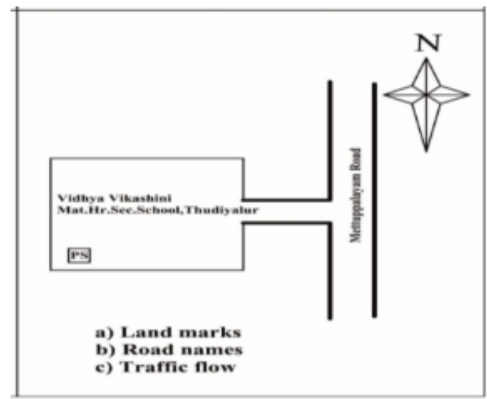

Key MAP View