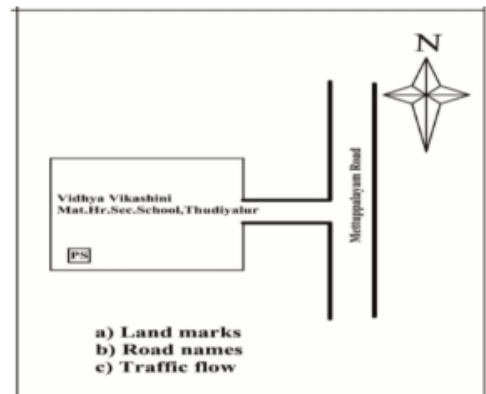

Key MAP View