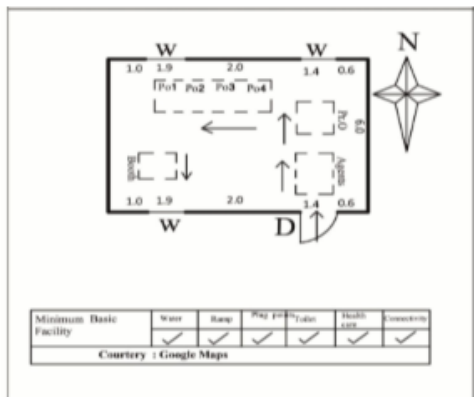

Google Map View

Polling Station Building Front View

Polling Station Front View

Cad View

Key MAP View

1 பெயர் : பிரசாத் தந்தை பெயர் : தேவராஜன் வீட்டு எண் : 1 வயது : 43 பாலினம் : ஆண்	WJB1683986 Photo is available	2 பெயர் : சுந்தரமூர்த்தி தந்தை பெயர் : சுப்பையன் வீட்டு எண் : 1-2 வயது : 52 பாலினம் : ஆண்	WJB1197557 Photo is available	3 பெயர் : ஜெகநாதன் தந்தை பெயர் : சின்னசாமி வீட்டு எண் : 1-87 வயது : 72 பாலினம் : ஆண்	WJB1445634 Photo is available
4 பெயர் : பத்மாவதி கணவர் பெயர் : ஜெகநாதன் வீட்டு எண் : 1-87 வயது : 65 பாலினம் : பெண்	WJB1445469 Photo is available	5 பெயர் : ராஜன் தந்தை பெயர் : மோகன் குருசாமி வீட்டு எண் : 1-ஏ வயது : 57 பாலினம் : ஆண்	WJB4126199 Photo is available	6 பெயர் : சுதா கணவர் பெயர் : ராஜன் வீட்டு எண் : 1-A வயது : 54 பாலினம் : பெண்	WJB4469888 Photo is available
7 பெயர் : தினேஷ்குமார் தந்தை பெயர் : பழனிச்சாமி வீட்டு எண் : 1-C வயது : 48 பாலினம் : ஆண்	MPR2500874 Photo is available	8 பெயர் : கவிதாராணி கணவர் பெயர் : தினேஷ்குமார் வீட்டு எண் : 1-C வயது : 45 பாலினம் : பெண்	MPR2500908 Photo is available	9 பெயர் : நாஜு மாநேக் மௌடாவால கணவர் பெயர் : மாநேக் ஸோராபஜி மௌடாவால வீட்டு எண் : 1,குருணசீஆகம் வயது : 94 பாலினம் : பெண்	WJB5107552 Photo is available
10 பெயர் : ராஜிவ் காந்திலால் காமதாஸ் தந்தை பெயர் : காந்திலால் காமதாஸ் வீட்டு எண் : 1,குருணசீஆகம் வயது : 65 பாலினம் : ஆண்	WJB5107669 Photo is available	11 பெயர் : சின்னசாமிகவுண்டர் தந்தை பெயர் : சுப்பண்ணகவுண்டர் வீட்டு எண் : 2 வயது : 80 பாலினம் : ஆண்	WJB3615234 Photo is available	12 பெயர் : சரண்யா தந்தை பெயர் : சடையப்பன் வீட்டு எண் : 2 வயது : 26 பாலினம் : பெண்	WJB4085932 Photo is available
S2 13 பெயர் : கார்த்திக் தந்தை பெயர் : செல்வராஜ் வீட்டு எண் : 2-6 வயது : 31 பாலினம் : ஆண்	WJB1617372 Photo is available	S2 14 பெயர் : அறசெல்வம் தந்தை பெயர் : முத்துசாமி வீட்டு எண் : 2-17 வயது : 61 பாலினம் : ஆண்	WJB1629559 Photo is available	S2 15 பெயர் : சுஜாதா கணவர் பெயர் : அறசெல்வம் வீட்டு எண் : 2-17 வயது : 51 பாலினம் : பெண்	WJB1629542 Photo is available
16 பெயர் : சரோஜினி கணவர் பெயர் : சோமசுந்தரம் வீட்டு எண் : 2-A வயது : 83 பாலினம் : பெண்	WJB3615259 Photo is available	17 பெயர் : ராஜலட்சுமி தந்தை பெயர் : சுந்தரசாமி வீட்டு எண் : 2B வயது : 51 பாலினம் : பெண்	WJB0382416 Photo is available	18 பெயர் : கார்த்திக் தந்தை பெயர் : சுந்தரசாமி வீட்டு எண் : 2B வயது : 51 பாலினம் : ஆண்	WJB0383281 Photo is available
19 பெயர் : விஜயேந்திரநாத் தந்தை பெயர் : கிருஷ்ணமாச்சாரி வீட்டு எண் : 3 வயது : 58 பாலினம் : ஆண்	WJB1445790 Photo is available	20 பெயர் : சசிகலா கணவர் பெயர் : கிருஷ்ணமூர்த்தி வீட்டு எண் : 3 வயது : 48 பாலினம் : பெண்	WJB2639920 Photo is available	21 பெயர் : யு.எஸ்.பிரியங்கா தந்தை பெயர் : செந்தில்குமார் வீட்டு எண் : 3/3எ.பி கல்பனா கார்டன்ஸ் வயது : 25 பாலினம் : பெண்	WJB4189510 Photo is available
22 பெயர் : மேகநாதன் பி தந்தை பெயர் : பலராமன் வீட்டு எண் : 3ஏ வயது : 29 பாலினம் : ஆண்	WJB4706974 Photo is available	23 பெயர் : சகுந்தலா கணவர் பெயர் : ராதாகிருஷ்ணன் வீட்டு எண் : 4 வயது : 80 பாலினம் : பெண்	WJB3615291 Photo is available	24 பெயர் : நஞ்சுண்டன் இதரர் பெயர் : கமலம் வீட்டு எண் : 4 வயது : 73 பாலினம் : ஆண்	WJB3287703 Photo is available
25 பெயர் : கமலா ந கணவர் பெயர் : நஞ்சுண்டன் வீட்டு எண் : 4 வயது : 62 பாலினம் : பெண்	WJB3287695 Photo is available	26 பெயர் : பாபு தந்தை பெயர் : ராதாகிருஷ்ணன் வீட்டு எண் : 4 வயது : 52 பாலினம் : ஆண்	WJB3615309 Photo is available	27 பெயர் : லதா தந்தை பெயர் : ராதாகிருஷ்ணன் வீட்டு எண் : 4 வயது : 49 பாலினம் : பெண்	WJB3615317 Photo is available
28 பெயர் : சுப்ரியா கணவர் பெயர் : பாபு வீட்டு எண் : 4 வயது : 46 பாலினம் : பெண்	MPR4902342 Photo is available	29 பெயர் : விவேக் தந்தை பெயர் : நஞ்சுண்டன் வீட்டு எண் : 4 வயது : 40 பாலினம் : ஆண்	WJB3287687 Photo is available	30 பெயர் : ஆனந்த் தந்தை பெயர் : நஞ்சுண்டன் வீட்டு எண் : 4 வயது : 37 பாலினம் : ஆண்	WJB3287679 Photo is available