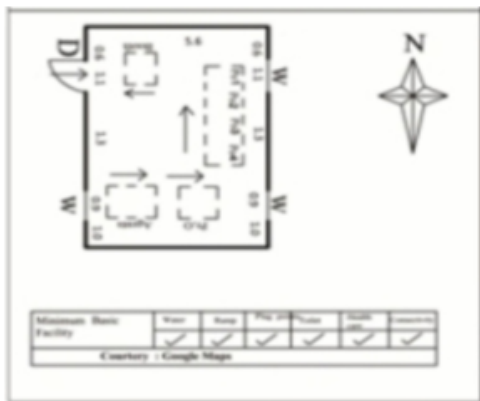

Google Map View

Polling Station Building Front View

Polling Station Front View

Cad View

Key MAP View

1 பெயர் : ராஜசேகரன் தந்தை பெயர்: துரைசாமி வீட்டு எண் : 1 வயது : 51 பாலினம் : ஆண் Photo is available	WJB1068782	2 பெயர் : குமுதவல்லி கணவர் பெயர்: ரங்கநாதன் வீட்டு எண் : 1-1 வயது : 63 பாலினம் : பெண் Photo is available	WJB3619822	3 பெயர் : மகேஸ்வரி தந்தை பெயர்: ரங்கநாதன் வீட்டு எண் : 1-1 வயது : 39 பாலினம் : பெண் Photo is available	MPR4909784
4 பெயர் : கௌரிசங்கர் தந்தை பெயர்: ரங்கநாதன் வீட்டு எண் : 1-1 வயது : 39 பாலினம் : ஆண் Photo is available	MPR4909339	5 பெயர் : திருமுருகன் தந்தை பெயர்: தங்கவேலு வீட்டு எண் : 1-2 வயது : 61 பாலினம் : ஆண் Photo is available	WJB3619830	6 பெயர் : சரோஜினி கணவர் பெயர்: திருமுருகன் வீட்டு எண் : 1-2 வயது : 51 பாலினம் : பெண் Photo is available	WJB3619848
7 பெயர் : சண்முகம் தந்தை பெயர்: தங்கவேலு வீட்டு எண் : 1-3 வயது : 58 பாலினம் : ஆண் Photo is available	WJB3619855	8 பெயர் : பாக்கியலட்சுமி கணவர் பெயர்: சண்முகம் வீட்டு எண் : 1-3 வயது : 50 பாலினம் : பெண் Photo is available	WJB3619863	9 பெயர் : சாந்தா கணவர் பெயர்: பழமலை வீட்டு எண் : 1-3A வயது : 65 பாலினம் : பெண் Photo is available	WJB1197946
10 பெயர் : ஆறுமுகம் தந்தை பெயர்: தங்கவேலு வீட்டு எண் : 1-4 வயது : 56 பாலினம் : ஆண் Photo is available	WJB3619871	11 பெயர் : சாந்தி கணவர் பெயர்: ஆறுமுகம் வீட்டு எண் : 1-4 வயது : 50 பாலினம் : பெண் Photo is available	MPR4905303	12 பெயர் : சுபாஷினி தந்தை பெயர்: கணேஷன் வீட்டு எண் : 1-4 வயது : 37 பாலினம் : பெண் Photo is available	WJB2203131
13 பெயர் : கோகுல் தந்தை பெயர்: ஆறுமுகம் வீட்டு எண் : 1/4 வயது : 22 பாலினம் : ஆண் Photo is available	WJB4588331	14 பெயர் : ஹரிஹரன் தந்தை பெயர்: ஆறுமுகம் வீட்டு எண் : 1/4 வயது : 22 பாலினம் : ஆண் Photo is available	WJB4601175	15 பெயர் : மீனாட்சிசுந்தரம் தந்தை பெயர்: தங்கவேல் வீட்டு எண் : 1-5 வயது : 54 பாலினம் : ஆண் Photo is available	WJB3619889
16 பெயர் : கிருஷ்ணவேணி கணவர் பெயர்: மீனாட்சிசுந்தரம் வீட்டு எண் : 1-5 வயது : 48 பாலினம் : பெண் Photo is available	MPR4909438	17 பெயர் : புவனேஸ்வரன் தந்தை பெயர்: சண்முகம் வீட்டு எண் : 1-6 வயது : 31 பாலினம் : ஆண் Photo is available	WJB1685346	18 பெயர் : ஸ்ருதி தந்தை பெயர்: சங்கர் வீட்டு எண் : 2 வயது : 30 பாலினம் : பெண் Photo is available	WJB1685361
19 பெயர் : லட்சுமணன் தந்தை பெயர்: கருப்பையா வீட்டு எண் : 2A வயது : 75 பாலினம் : ஆண் Photo is available	WJB3619897	20 பெயர் : விஜயா தந்தை பெயர்: லட்சுமணன் வீட்டு எண் : 2A வயது : 47 பாலினம் : பெண் Photo is available	MPR4899621	21 பெயர் : செல்வம்மாள் கணவர் பெயர்: குப்புசாமி வீட்டு எண் : 2B வயது : 68 பாலினம் : பெண் Photo is available	WJB3619921
22 பெயர் : ஜோதி கணவர் பெயர்: ராஜன் வீட்டு எண் : 2பி வயது : 61 பாலினம் : பெண் Photo is available	WJB2052116	23 பெயர் : கதிரசேன் தந்தை பெயர்: குப்புசாமி வீட்டு எண் : 2B வயது : 44 பாலினம் : ஆண் Photo is available	MPR4902359	24 பெயர் : சந்தோஷ் தந்தை பெயர்: குப்புசாமி வீட்டு எண் : 2B வயது : 42 பாலினம் : ஆண் Photo is available	MPR4899266
25 பெயர் : நித்யா கணவர் பெயர்: சந்தோஷ் வீட்டு எண் : 2B வயது : 37 பாலினம் : பெண் Photo is available	WJB2065738	26 பெயர் : சரவணன் தந்தை பெயர்: லட்சுமணன் வீட்டு எண் : 3 வயது : 51 பாலினம் : ஆண் Photo is available	WJB0382580	27 பெயர் : சுசீலா கணவர் பெயர்: சரவணன் வீட்டு எண் : 3 வயது : 47 பாலினம் : பெண் Photo is available	WJB0383422
28 பெயர் : சுரேஷ் இதரர் பெயர்: ராமசாமி வீட்டு எண் : 3 வயது : 47 பாலினம் : ஆண் Photo is available	MPR2725158	29 பெயர் : சித்ரா தந்தை பெயர்: பழனிச்சாமி வீட்டு எண் : 3 வயது : 46 பாலினம் : பெண் Photo is available	MPR4943635	30 பெயர் : கமலவேணி கணவர் பெயர்: பழனிச்சாமி வீட்டு எண் : 3-6 வயது : 66 பாலினம் : பெண் Photo is available	WJB3619939