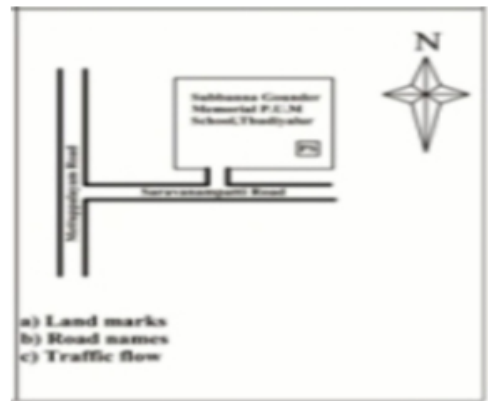

Google Map View

Polling Station Building Front View

Polling Station Front View

Cad View

Key MAP View

1 பெயர் : ராஜசேகரன் தந்தை பெயர்: துரைசாமி வீட்டு எண் : 1 வயது : 51 பாலினம் : ஆண் Photo is available	WJB1068782	2 பெயர் : குமுதவல்லி கணவர் பெயர்: ரங்கநாதன் வீட்டு எண் : 1-1 வயது : 63 பாலினம் : பெண் Photo is available	WJB3619822	3 பெயர் : மகேஸ்வரி தந்தை பெயர்: ரங்கநாதன் வீட்டு எண் : 1-1 வயது : 39 பாலினம் : பெண் Photo is available	MPR4909784
4 பெயர் : கௌரிசங்கர் தந்தை பெயர்: ரங்கநாதன் வீட்டு எண் : 1-1 வயது : 39 பாலினம் : ஆண் Photo is available	MPR4909339	5 பெயர் : திருமுருகன் தந்தை பெயர்: தங்கவேலு வீட்டு எண் : 1-2 வயது : 61 பாலினம் : ஆண் Photo is available	WJB3619830	6 பெயர் : சரோஜினி கணவர் பெயர்: திருமுருகன் வீட்டு எண் : 1-2 வயது : 51 பாலினம் : பெண் Photo is available	WJB3619848
7 பெயர் : சண்முகம் தந்தை பெயர்: தங்கவேலு வீட்டு எண் : 1-3 வயது : 58 பாலினம் : ஆண் Photo is available	WJB3619855	8 பெயர் : பாக்கியலட்சுமி கணவர் பெயர்: சண்முகம் வீட்டு எண் : 1-3 வயது : 50 பாலினம் : பெண் Photo is available	WJB3619863	9 பெயர் : சாந்தா கணவர் பெயர்: பழமலை வீட்டு எண் : 1-3A வயது : 65 பாலினம் : பெண் Photo is available	WJB1197946
10 பெயர் : ஆறுமுகம் தந்தை பெயர்: தங்கவேலு வீட்டு எண் : 1-4 வயது : 56 பாலினம் : ஆண் Photo is available	WJB3619871	11 பெயர் : சாந்தி கணவர் பெயர்: ஆறுமுகம் வீட்டு எண் : 1-4 வயது : 50 பாலினம் : பெண் Photo is available	MPR4905303	12 பெயர் : சுபாஷினி தந்தை பெயர்: கணேஷன் வீட்டு எண் : 1-4 வயது : 37 பாலினம் : பெண் Photo is available	WJB2203131
13 பெயர் : கோகுல் தந்தை பெயர்: ஆறுமுகம் வீட்டு எண் : 1/4 வயது : 22 பாலினம் : ஆண் Photo is available	WJB4588331	14 பெயர் : ஹரிஹரன் தந்தை பெயர்: ஆறுமுகம் வீட்டு எண் : 1/4 வயது : 22 பாலினம் : ஆண் Photo is available	WJB4601175	15 பெயர் : மீனாட்சிசுந்தரம் தந்தை பெயர்: தங்கவேல் வீட்டு எண் : 1-5 வயது : 54 பாலினம் : ஆண் Photo is available	WJB3619889
16 பெயர் : கிருஷ்ணவேணி கணவர் பெயர்: மீனாட்சிசுந்தரம் வீட்டு எண் : 1-5 வயது : 48 பாலினம் : பெண் Photo is available	MPR4909438	17 பெயர் : புவனேஸ்வரன் தந்தை பெயர்: சண்முகம் வீட்டு எண் : 1-6 வயது : 31 பாலினம் : ஆண் Photo is available	WJB1685346	18 பெயர் : ஸ்ருதி தந்தை பெயர்: சங்கர் வீட்டு எண் : 2 வயது : 30 பாலினம் : பெண் Photo is available	WJB1685361
19 பெயர் : லட்சுமணன் தந்தை பெயர்: கருப்பையா வீட்டு எண் : 2A வயது : 75 பாலினம் : ஆண் Photo is available	WJB3619897	20 பெயர் : விஜயா தந்தை பெயர்: லட்சுமணன் வீட்டு எண் : 2A வயது : 47 பாலினம் : பெண் Photo is available	MPR4899621	21 பெயர் : செல்வம்மாள் கணவர் பெயர்: குப்புசாமி வீட்டு எண் : 2B வயது : 68 பாலினம் : பெண் Photo is available	WJB3619921
22 பெயர் : ஜோதி கணவர் பெயர்: ராஜன் வீட்டு எண் : 2பி வயது : 61 பாலினம் : பெண் Photo is available	WJB2052116	23 பெயர் : கதிரசேன் தந்தை பெயர்: குப்புசாமி வீட்டு எண் : 2B வயது : 44 பாலினம் : ஆண் Photo is available	MPR4902359	24 பெயர் : சந்தோஷ் தந்தை பெயர்: குப்புசாமி வீட்டு எண் : 2B வயது : 42 பாலினம் : ஆண் Photo is available	MPR4899266
25 பெயர் : நித்யா கணவர் பெயர்: சந்தோஷ் வீட்டு எண் : 2B வயது : 37 பாலினம் : பெண் Photo is available	WJB2065738	26 பெயர் : சரவணன் தந்தை பெயர்: லட்சுமணன் வீட்டு எண் : 3 வயது : 51 பாலினம் : ஆண் Photo is available	WJB0382580	27 பெயர் : சுசீலா கணவர் பெயர்: சரவணன் வீட்டு எண் : 3 வயது : 47 பாலினம் : பெண் Photo is available	WJB0383422
28 பெயர் : சுரேஷ் இதரர் பெயர்: ராமசாமி வீட்டு எண் : 3 வயது : 47 பாலினம் : ஆண் Photo is available	MPR2725158	29 பெயர் : சித்ரா தந்தை பெயர்: பழனிச்சாமி வீட்டு எண் : 3 வயது : 46 பாலினம் : பெண் Photo is available	MPR4943635	30 பெயர் : கமலவேணி கணவர் பெயர்: பழனிச்சாமி வீட்டு எண் : 3-6 வயது : 66 பாலினம் : பெண் Photo is available	WJB3619939