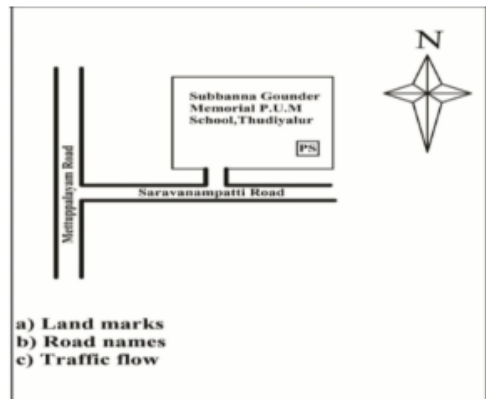

Google Map View

Polling Station Building Front View

Polling Station Front View

Cad View

Key MAP View

1 பெயர் : ஜெகதீஷ்குமார் தந்தை பெயர்: முருகேசன் வீட்டு எண் : 1 வயது : 62 பாலினம் : ஆண்	WJB3638723 Photo is available	2 பெயர் : ஷா செல்வராஜ் தந்தை பெயர்: சஹாதேவன் வீட்டு எண் : 1-1 வயது : 43 பாலினம் : ஆண்	WJB7002108 Photo is available	3 பெயர் : ஷா லீலாவதி கணவர் பெயர்: ஷா செல்வராஜ் வீட்டு எண் : 1-1 வயது : 41 பாலினம் : பெண்	WJB7002116 Photo is available
4 பெயர் : ஜஸ்வராயா கணவர் பெயர்: ஹரிசங்கர் வீட்டு எண் : 1-1 வயது : 34 பாலினம் : பெண்	WJB3095942 Photo is available	5 பெயர் : சூரியநாராயணன் தந்தை பெயர்: ஜெகதீஷ்குமார் வீட்டு எண் : 1-1 வயது : 34 பாலினம் : ஆண்	WJB0745448 Photo is available	6 பெயர் : லக்ஷ்மணன் தந்தை பெயர்: சென்னியப்பன் வீட்டு எண் : 1/54 வயது : 26 பாலினம் : ஆண்	WJB4056982 Photo is available
7 பெயர் : மகாலட்சுமி தந்தை பெயர்: முத்துசாமி வீட்டு எண் : 1/103 வயது : 26 பாலினம் : பெண்	WJB3288297 Photo is available	8 பெயர் : முருகன் தந்தை பெயர்: நாராயணசாமி வீட்டு எண் : 2 வயது : 60 பாலினம் : ஆண்	WJB3638731 Photo is available	9 பெயர் : ஈஸ்வரி கணவர் பெயர்: முருகன் வீட்டு எண் : 2 வயது : 50 பாலினம் : பெண்	MPR4909230 Photo is available
10 பெயர் : சந்தானலட்சுமி கணவர் பெயர்: ஜெகதீஷ்குமார் வீட்டு எண் : 2-1 வயது : 54 பாலினம் : பெண்	WJB1068907 Photo is available	11 பெயர் : ஹரிசங்கர் தந்தை பெயர்: ஜெகதீஷ்குமார் வீட்டு எண் : 2-1 வயது : 37 பாலினம் : ஆண்	WJB1068824 Photo is available	# 12 பெயர் : கிளாரினா மேரி அ கணவர் பெயர்: அற்புதசாமி வீட்டு எண் : 2-2 வயது : 62 பாலினம் : பெண்	WJB1198431 Photo is available
13 பெயர் : லெஸ்ஸிகிரான் தந்தை பெயர்: அற்புதசாமி வீட்டு எண் : 2-2 வயது : 38 பாலினம் : ஆண்	WJB1198894 Photo is available	# 14 பெயர் : பிரான்சினா அ தந்தை பெயர்: அற்புதசாமி வீட்டு எண் : 2-2 வயது : 34 பாலினம் : பெண்	WJB1198886 Photo is available	15 பெயர் : ஸ்ருதி தந்தை பெயர்: கண்ணதாசன் வீட்டு எண் : 2-2 வயது : 27 பாலினம் : பெண்	WJB3238615 Photo is available
16 பெயர் : சரண்யா தந்தை பெயர்: முருகன் வீட்டு எண் : 2/2 வயது : 26 பாலினம் : பெண்	WJB3251519 Photo is available	17 பெயர் : சாந்தி கணவர் பெயர்: லெட் மாரிமுத்து வீட்டு எண் : 2-6 வயது : 61 பாலினம் : பெண்	WJB2590669 Photo is available	18 பெயர் : ச காவ்யா தந்தை பெயர்: சண்முகசுந்தரம் வீட்டு எண் : 2/8 வயது : 21 பாலினம் : பெண்	WJB4760633 Photo is available
19 பெயர் : பரணி தரண் தந்தை பெயர்: ரவிசந்தரன் வீட்டு எண் : 2/9 வயது : 24 பாலினம் : ஆண்	WJB4057618 Photo is available	20 பெயர் : கிரி தந்தை பெயர்: சென்னியப்பன் வீட்டு எண் : 2-13 வயது : 56 பாலினம் : ஆண்	WJB1198639 Photo is available	21 பெயர் : தமிழ்செல்வி கணவர் பெயர்: கிரி வீட்டு எண் : 2-13 வயது : 47 பாலினம் : பெண்	WJB1198621 Photo is available
22 பெயர் : ச சந்தியா தந்தை பெயர்: சண்முகம் வீட்டு எண் : 2/14 வயது : 20 பாலினம் : பெண்	WJB4720116 Photo is available	23 பெயர் : வே தரண்ஷ் தந்தை பெயர்: வேலுமுருகன் வீட்டு எண் : 2/14 வயது : 20 பாலினம் : ஆண்	WJB4761383 Photo is available	24 பெயர் : சரவணகுமார் தந்தை பெயர்: ரவி வீட்டு எண் : 2/14A வயது : 28 பாலினம் : ஆண்	WJB3011996 Photo is available
25 பெயர் : மீரா கணவர் பெயர்: சுப்பு ரத்தினம் வீட்டு எண் : 2-16A வயது : 69 பாலினம் : பெண்	WJB1447721 Photo is available	26 பெயர் : கீர்த்தி தாயின் பெயர்: வசந்தி வீட்டு எண் : 2-17 வயது : 37 பாலினம் : பெண்	WJB0385161 Photo is available	27 பெயர் : கீதாமணி கணவர் பெயர்: ரவிச்சந்திரன் வீட்டு எண் : 2-20 வயது : 56 பாலினம் : பெண்	WJB1199033 Photo is available
28 பெயர் : துரைசாமி தந்தை பெயர்: மனோகர் வீட்டு எண் : 2-40A வயது : 55 பாலினம் : ஆண்	MPR2741031 Photo is available	29 பெயர் : ஆனந்தி கணவர் பெயர்: துரைசாமி வீட்டு எண் : 2-40A வயது : 52 பாலினம் : பெண்	WJB4357968 Photo is available	30 பெயர் : ஸ்ரீமான் தந்தை பெயர்: துரைசாமி வீட்டு எண் : 2/40A வயது : 24 பாலினம் : ஆண்	WJB4056818 Photo is available