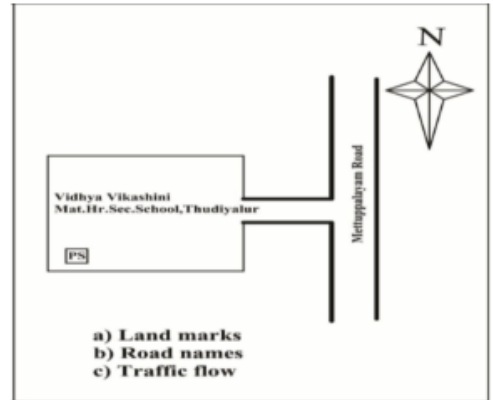

Key MAP View