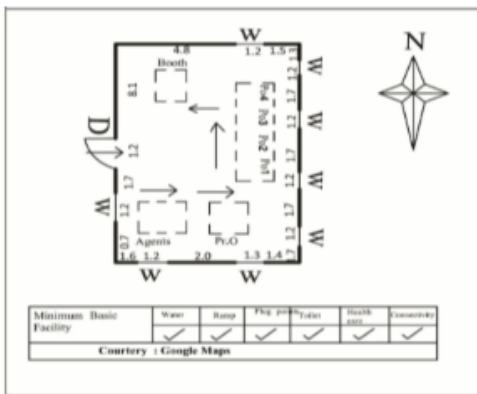

Google Map View

Polling Station Building Front View

Polling Station Front View

Cad View

Key MAP View

1 பெயர் : மனோகரன் தந்தை பெயர்: அய்யாசாமி வீட்டு எண் : 1 வயது : 53 பாலினம் : ஆண்	WJB0388637 Photo is available	2 பெயர் : ஈஸ்வரமூர்த்தி தந்தை பெயர்: குப்புசாமி வீட்டு எண் : 1 வயது : 44 பாலினம் : ஆண்	WJB3628211 Photo is available	3 பெயர் : செல்வி இதரர் பெயர்: செந்தில்குமார் வீட்டு எண் : 1 வயது : 44 பாலினம் : பெண்	WJB0951210 Photo is available
4 பெயர் : பழனிசாமி தந்தை பெயர்: ராஜேந்திரன் வீட்டு எண் : 1 வயது : 43 பாலினம் : ஆண்	WJB0388157 Photo is available	5 பெயர் : எழிலரசன் தந்தை பெயர்: சுந்தரபாண்டியன் வீட்டு எண் : 1 வயது : 41 பாலினம் : ஆண்	WJB0389676 Photo is available	6 பெயர் : சங்கீதா தந்தை பெயர்: - வீட்டு எண் : 1 வயது : 39 பாலினம் : பெண்	WJB0390286 Photo is available
7 பெயர் : தம்பிதுரை தந்தை பெயர்: சுந்தரபாண்டியன் வீட்டு எண் : 1 வயது : 38 பாலினம் : ஆண்	WJB0388629 Photo is available	8 பெயர் : மீராபிள்ளை தந்தை பெயர்: மெம்பாராசாகிபு வீட்டு எண் : 2 வயது : 70 பாலினம் : ஆண்	WJB3628229 Photo is available	9 பெயர் : ருக்கியா கணவர் பெயர்: சிராஜிதீன் வீட்டு எண் : 2 வயது : 60 பாலினம் : பெண்	WJB3628237 Photo is available
10 பெயர் : பாதுஷா தந்தை பெயர்: மீராபிள்ளை வீட்டு எண் : 2 வயது : 42 பாலினம் : ஆண்	MPR4944112 Photo is available	# 11 பெயர் : ஹைதர் அலி சி தந்தை பெயர்: சிராஜிதீன் வீட்டு எண் : 2 வயது : 41 பாலினம் : ஆண்	MPR2371870 Photo is available	12 பெயர் : பெனாசிர் பேகன் கணவர் பெயர்: பாதுஷா வீட்டு எண் : 2 வயது : 39 பாலினம் : பெண்	WJB0389684 Photo is available
13 பெயர் : சுனில்குமார் தந்தை பெயர்: கனகராஜ் வீட்டு எண் : 2/35 வயது : 21 பாலினம் : ஆண்	WJB4603338 Photo is available	14 பெயர் : தினேஷ் தந்தை பெயர்: காந்தையா வீட்டு எண் : 2/110-7 வயது : 33 பாலினம் : ஆண்	WJB5124300 Photo is available	15 பெயர் : ஐஸ்வர்யா சத்தியன் தந்தை பெயர்: சத்தியன் வீட்டு எண் : 2/110-34 வயது : 27 பாலினம் : பெண்	WJB5124706 Photo is available
16 பெயர் : பா கனகசபை தந்தை பெயர்: பால்ராஜ் வீட்டு எண் : 2/148-21 வயது : 42 பாலினம் : ஆண்	WJB4854923 Photo is available	17 பெயர் : அஜிமோல் சி கணவர் பெயர்: ரஞ்சித் வீட்டு எண் : 2/148/25 வயது : 32 பாலினம் : பெண்	WJB5082003 Photo is available	18 பெயர் : ரஞ்சித் ரவிந்தரநாதன் தந்தை பெயர்: ரவிந்தரநாதன் வீட்டு எண் : 2/248/25 வயது : 39 பாலினம் : ஆண்	WJB5082011 Photo is available
19 பெயர் : சிராஜிதீன் தந்தை பெயர்: அப்துல்ரஹ்மான் வீட்டு எண் : 2B வயது : 65 பாலினம் : ஆண்	WJB3628245 Photo is available	20 பெயர் : பிரித்தி தந்தை பெயர்: சந்திரன் வீட்டு எண் : 3/11 வயது : 33 பாலினம் : பெண்	WJB1448893 Photo is available	21 பெயர் : அசோக்குமார் தந்தை பெயர்: நாகராஜ் வீட்டு எண் : 3-95 வயது : 25 பாலினம் : ஆண்	WJB3288727 Photo is available
22 பெயர் : தங்கவேல் தந்தை பெயர்: ராமசாமிகவுண்டர் வீட்டு எண் : 4 வயது : 70 பாலினம் : ஆண்	MPR4937611 Photo is available	23 பெயர் : பழனிவேல் தந்தை பெயர்: ராமையா வீட்டு எண் : 4 வயது : 56 பாலினம் : ஆண்	WJB0748533 Photo is available	24 பெயர் : துரைசாமி தந்தை பெயர்: சின்னசாமி வீட்டு எண் : 4 வயது : 49 பாலினம் : ஆண்	WJB1449115 Photo is available
25 பெயர் : ஜெயமணி கணவர் பெயர்: துரைசாமி வீட்டு எண் : 4 வயது : 43 பாலினம் : பெண்	WJB0033241 Photo is available	26 பெயர் : ஜெயமணி தந்தை பெயர்: துரைசாமி வீட்டு எண் : 4 வயது : 43 பாலினம் : பெண்	WJB1449024 Photo is available	27 பெயர் : மகிமை தாஸ் தந்தை பெயர்: அரோகியசுவாமி வீட்டு எண் : 4 வயது : 43 பாலினம் : ஆண்	WJB3263944 Photo is available
28 பெயர் : லலிதா தந்தை பெயர்: தங்கவேல் வீட்டு எண் : 4 வயது : 39 பாலினம் : பெண்	MPR4937637 Photo is available	29 பெயர் : வனிதா தந்தை பெயர்: சாமிநாதன் வீட்டு எண் : 4 வயது : 32 பாலினம் : பெண்	WJB2066462 Photo is available	30 பெயர் : தேவிகா தந்தை பெயர்: சாமிநாதன் வீட்டு எண் : 4 வயது : 29 பாலினம் : பெண்	WJB2066470 Photo is available