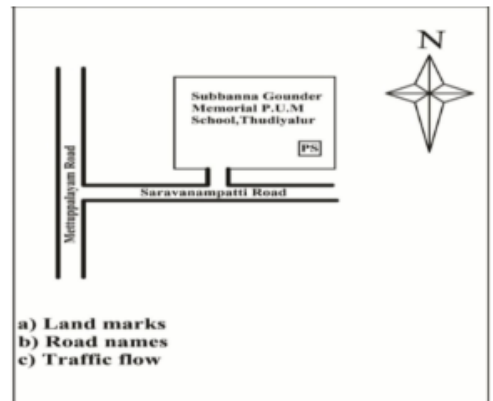

Key MAP View