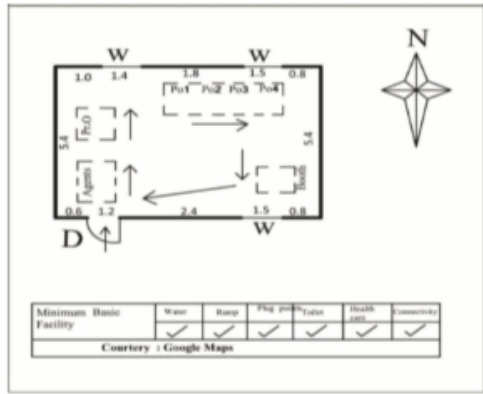

Google Map View

Polling Station Building Front View

AC - 117 Kavundampalayam (Front Building View)

Polling Station Front View

AC - 117 Kavundampalayam (Front Building View)

Cad View

Key MAP View

<p>S2 1</p> <p>பெயர் : தேவி கணவர் பெயர் : பாலகிருஷ்ணன் வீட்டு எண் : 1 வயது : 75 பாலினம் : பெண்</p> <p>Photo is available</p>	WJB0393504	<p>2</p> <p>பெயர் : கிருத்திகா தந்தை பெயர் : கனகராஜ் வீட்டு எண் : 1 வயது : 36 பாலினம் : பெண்</p> <p>Photo is available</p>	WJB0767988	<p>3</p> <p>பெயர் : விக்னேஷ் குமார் தந்தை பெயர் : வெள்ளிங்கிரி வீட்டு எண் : 1 வயது : 33 பாலினம் : ஆண்</p> <p>Photo is available</p>	WJB1201870
<p>4</p> <p>பெயர் : வினோத் குமார் தந்தை பெயர் : வெள்ளிங்கிரி வீட்டு எண் : 1 வயது : 32 பாலினம் : ஆண்</p> <p>Photo is available</p>	WJB1201862	<p>5</p> <p>பெயர் : ராகவேந்திரன் தந்தை பெயர் : ரங்கசாமி வீட்டு எண் : 1 வயது : 32 பாலினம் : ஆண்</p> <p>Photo is available</p>	WJB1201821	<p>6</p> <p>பெயர் : உதரா தந்தை பெயர் : மோகன் வீட்டு எண் : 1 வயது : 27 பாலினம் : பெண்</p> <p>Photo is available</p>	WJB3108214
<p>7</p> <p>பெயர் : கிருஷ்ணமூர்த்தி தந்தை பெயர் : வெங்கட்ராமநாயுடு வீட்டு எண் : 1-4 வயது : 76 பாலினம் : ஆண்</p> <p>Photo is available</p>	MPP2498392	<p>8</p> <p>பெயர் : கனகராசு தந்தை பெயர் : வெங்கட்ராமநாயுடு வீட்டு எண் : 1-5 வயது : 73 பாலினம் : ஆண்</p> <p>Photo is available</p>	WJB3623568	<p>9</p> <p>பெயர் : உமா கணவர் பெயர் : கனகராசு வீட்டு எண் : 1-5 வயது : 63 பாலினம் : பெண்</p> <p>Photo is available</p>	WJB3623576
<p>10</p> <p>பெயர் : கென்னடி தந்தை பெயர் : பீமன் வீட்டு எண் : 1-13 வயது : 56 பாலினம் : ஆண்</p> <p>Photo is available</p>	WJB1691096	<p>11</p> <p>பெயர் : சந்தியா கணவர் பெயர் : கென்னடி வீட்டு எண் : 1-13 வயது : 42 பாலினம் : பெண்</p> <p>Photo is available</p>	WJB1691104	<p>12</p> <p>பெயர் : சுகந்தி ஆ கணவர் பெயர் : நித்யபிரகாஷ் வீட்டு எண் : 1/22 வயது : 29 பாலினம் : பெண்</p> <p>Photo is available</p>	WJB4429114
<p>13</p> <p>பெயர் : மோகனகண்ணன் தந்தை பெயர் : வேலுசாமி வீட்டு எண் : 1-43 வயது : 40 பாலினம் : ஆண்</p> <p>Photo is available</p>	WJB0767509	<p>14</p> <p>பெயர் : கவிப்பிரியா தந்தை பெயர் : முருகேசன் வீட்டு எண் : 1-46 வயது : 28 பாலினம் : பெண்</p> <p>Photo is available</p>	WJB2591949	<p>15</p> <p>பெயர் : ஜெயா கணவர் பெயர் : அம்மாவாசன் வீட்டு எண் : 1-119 வயது : 66 பாலினம் : பெண்</p> <p>Photo is available</p>	WJB0767194
<p>16</p> <p>பெயர் : செல்வி கணவர் பெயர் : தங்கராஜ் வீட்டு எண் : 1-180B வயது : 42 பாலினம் : பெண்</p> <p>Photo is available</p>	WJB2229063	<p>17</p> <p>பெயர் : திலீக்குமார் தந்தை பெயர் : தங்கராஜ் வீட்டு எண் : 1-180-b வயது : 28 பாலினம் : ஆண்</p> <p>Photo is available</p>	WJB2641413	<p>18</p> <p>பெயர் : சீனு பி கணவர் பெயர் : பிரதாப் கே வீட்டு எண் : 1/181/2 வயது : 29 பாலினம் : பெண்</p> <p>Photo is available</p>	WJB4563474
<p>19</p> <p>பெயர் : முத்துலட்சுமி கணவர் பெயர் : மாரிமுத்து வீட்டு எண் : 1-181-6 வயது : 63 பாலினம் : பெண்</p> <p>Photo is available</p>	WJB2068567	<p>20</p> <p>பெயர் : கார்த்திகேயன் தந்தை பெயர் : மாரிமுத்து வீட்டு எண் : 1-181-6 வயது : 36 பாலினம் : ஆண்</p> <p>Photo is available</p>	WJB2068575	<p>21</p> <p>பெயர் : ராஜேந்திரன் தந்தை பெயர் : நடராஜ் வீட்டு எண் : 1-185 வயது : 61 பாலினம் : ஆண்</p> <p>Photo is available</p>	WJB0767202
<p>22</p> <p>பெயர் : பூந்ஹரி தந்தை பெயர் : கோபால் வீட்டு எண் : 1-186-a வயது : 27 பாலினம் : ஆண்</p> <p>Photo is available</p>	WJB3108248	<p>23</p> <p>பெயர் : மோகன்ராஜ் தந்தை பெயர் : பார்த்தசாரதி வீட்டு எண் : 1-191 வயது : 61 பாலினம் : ஆண்</p> <p>Photo is available</p>	WJB0392985	<p>24</p> <p>பெயர் : வனிதாமணி கணவர் பெயர் : மோகன்ராஜ் வீட்டு எண் : 1-191 வயது : 55 பாலினம் : பெண்</p> <p>Photo is available</p>	WJB0393470
<p>25</p> <p>பெயர் : அருண் குமார் மோ தந்தை பெயர் : மோகன்ராஜ் வீட்டு எண் : 1-191 வயது : 31 பாலினம் : ஆண்</p> <p>Photo is available</p>	WJB1451400	<p>26</p> <p>பெயர் : சுகந்தி தந்தை பெயர் : நடராஜன் வீட்டு எண் : 1/203 வயது : 26 பாலினம் : பெண்</p> <p>Photo is available</p>	WJB4256145	<p>27</p> <p>பெயர் : கல்பனா கணவர் பெயர் : சிவகுமார் வீட்டு எண் : 1-208 வயது : 42 பாலினம் : பெண்</p> <p>Photo is available</p>	WJB0767541
<p>28</p> <p>பெயர் : செந்தில் குமார் தந்தை பெயர் : ராஜேந்திரன் வீட்டு எண் : 1/210 வயது : 38 பாலினம் : ஆண்</p> <p>Photo is available</p>	WJB4604211	<p>29</p> <p>பெயர் : அந்நை சத்தியா கணவர் பெயர் : செந்தில் குமார் வீட்டு எண் : 1/210 வயது : 31 பாலினம் : பெண்</p> <p>Photo is available</p>	WJB4604195	<p>30</p> <p>பெயர் : நந்தினி கணவர் பெயர் : ராஜன் பாபு வீட்டு எண் : 1-210-A வயது : 30 பாலினம் : பெண்</p> <p>Photo is available</p>	WJB1922319