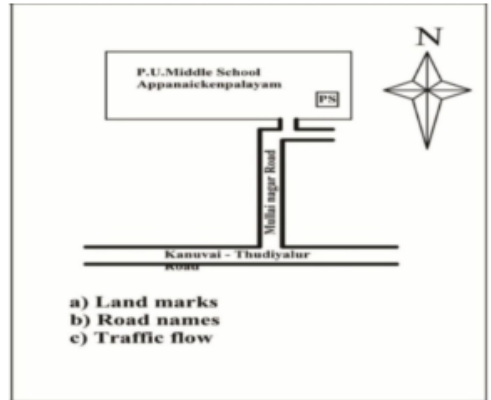

Key MAP View