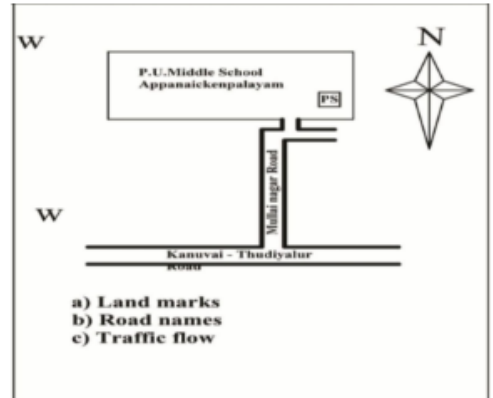

Key MAP View