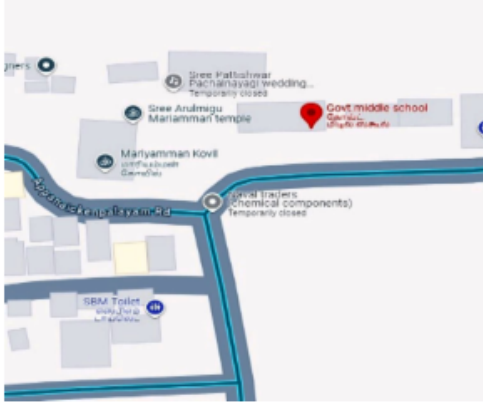

Nazri Naksha