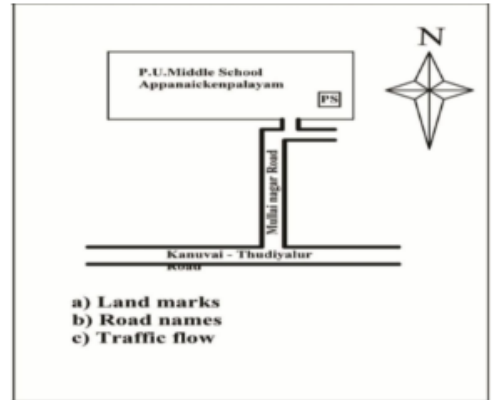

Key MAP View