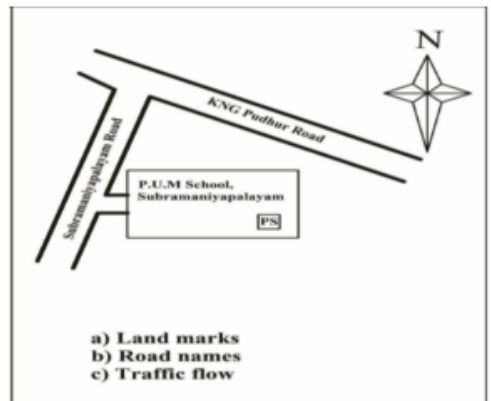

Key MAP View