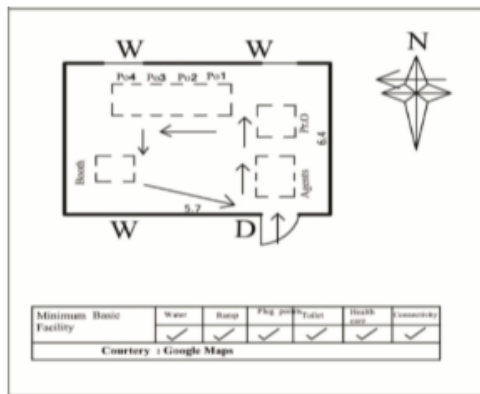

Google Map View

Polling Station Building Front View

Polling Station Front View

Cad View

Key MAP View

1 பெயர் : அலமேலு மங்கை கணவர் பெயர் : சஸ்வரன் வீட்டு எண் : 1 வயது : 72 பாலினம் : பெண்	WJB0400481	Photo is available	S2 2 பெயர் : சண்முகவேல் தந்தை பெயர் : கருகிதாஸ் வீட்டு எண் : 1/81 வயது : 27 பாலினம் : ஆண்	WJB3291952	Photo is available	3 பெயர் : சஸ்வரி கணவர் பெயர் : ராம்குமார் வீட்டு எண் : 2 வயது : 44 பாலினம் : பெண்	WJB0174052	Photo is available
4 பெயர் : சஸ்வரன் தந்தை பெயர் : வையாபுரி வீட்டு எண் : 2a வயது : 71 பாலினம் : பெண்	WJB0637447	Photo is available	5 பெயர் : ராஜகோபாலன் தந்தை பெயர் : கோபால்நாயர் வீட்டு எண் : 3 வயது : 64 பாலினம் : ஆண்	WJB0174060	Photo is available	6 பெயர் : லதா கணவர் பெயர் : ராஜாகோபாலன் வீட்டு எண் : 3 வயது : 54 பாலினம் : பெண்	WJB0174078	Photo is available
7 பெயர் : ரமாகந்த் சிங் தந்தை பெயர் : பதுரல் சிங் வீட்டு எண் : 3 வயது : 51 பாலினம் : ஆண்	WJB3109162	Photo is available	S 8 பெயர் : சண்முகம் தந்தை பெயர் : ராமன் வீட்டு எண் : 3 வயது : 49 பாலினம் : ஆண்	WJB4117701	Photo is available	S 9 பெயர் : மல்லிகா கணவர் பெயர் : சண்முகம் வீட்டு எண் : 3 வயது : 46 பாலினம் : பெண்	WJB4117644	Photo is available
10 பெயர் : வெள்ளிங்கிரி தந்தை பெயர் : களியப்பன் கவுண்டர் வீட்டு எண் : 3/1ஏ வயது : 77 பாலினம் : பெண்	WJB4117677	Photo is available	11 பெயர் : மாரிமுத்து தந்தை பெயர் : கோவிந்தராஜ் வீட்டு எண் : 4 வயது : 30 பாலினம் : ஆண்	WJB4087300	Photo is available	12 பெயர் : கீர்த்தனா தந்தை பெயர் : கோவிந்தராஜ் வீட்டு எண் : 4 வயது : 25 பாலினம் : பெண்	WJB4087342	Photo is available
S 13 பெயர் : சாந்தினி சிவராஜ் தந்தை பெயர் : சிவராஜ் வீட்டு எண் : 4 வயது : 24 பாலினம் : பெண்	WJB4177689	Photo is available	14 பெயர் : கார்த்திக் சபரி தந்தை பெயர் : பழனிசாமி வீட்டு எண் : 4-54E வயது : 30 பாலினம் : ஆண்	WJB2069805	Photo is available	15 பெயர் : மீனாட்சி தந்தை பெயர் : வெங்கடரமணி வீட்டு எண் : 5 வயது : 26 பாலினம் : பெண்	WJB4177747	Photo is available
S 16 பெயர் : மோகன் தந்தை பெயர் : நாகராஜன் வீட்டு எண் : 6 வயது : 69 பாலினம் : ஆண்	WJB2642049	Photo is available	S2 17 பெயர் : மாலதி கே கணவர் பெயர் : மோகன் வீட்டு எண் : 6 வயது : 62 பாலினம் : பெண்	WJB2642056	Photo is available	S 18 பெயர் : அஸ்வின குமார் தந்தை பெயர் : மோகன் வீட்டு எண் : 6 வயது : 31 பாலினம் : ஆண்	WJB2642015	Photo is available
19 பெயர் : சிஜோ ஜோசப் தந்தை பெயர் : சைமன் வீட்டு எண் : 6 வயது : 29 பாலினம் : ஆண்	WJB3109097	Photo is available	20 பெயர் : ஷின்டோ தந்தை பெயர் : சன்னி வீட்டு எண் : 6P வயது : 22 பாலினம் : ஆண்	WJB4477014	Photo is available	21 பெயர் : கீதா கணவர் பெயர் : குருசாமி வீட்டு எண் : 7/1 வயது : 42 பாலினம் : பெண்	WJB4432282	Photo is available
# 22 பெயர் : மனோன்மணி ப கணவர் பெயர் : பாலசுப்ரமணியம் வீட்டு எண் : 7/15 வயது : 56 பாலினம் : பெண்	WJB4509295	Photo is available	23 பெயர் : சரஸ்வதி கணவர் பெயர் : ராமசாமி வீட்டு எண் : 7-443 வயது : 96 பாலினம் : பெண்	WJB0687772	Photo is available	24 பெயர் : ரேணுகா தாயின் பெயர் : ராமசாமி வீட்டு எண் : 7-443 வயது : 61 பாலினம் : பெண்	WJB0687947	Photo is available
S 25 பெயர் : சாந்தேவி தந்தை பெயர் : சிவராஜ் வீட்டு எண் : 9 வயது : 25 பாலினம் : பெண்	WJB3291861	Photo is available	26 பெயர் : ஜோதிமணி கணவர் பெயர் : முத்துவேல் வீட்டு எண் : 9/13 வயது : 44 பாலினம் : பெண்	WJB4432266	Photo is available	27 பெயர் : ஷாரதா கணவர் பெயர் : மோகன்ராஜ் வீட்டு எண் : 9/15 வயது : 29 பாலினம் : பெண்	WJB4177754	Photo is available
S2 28 பெயர் : சுகந்தி கணவர் பெயர் : கிருத்திகைராஜன் வீட்டு எண் : 10 வயது : 41 பாலினம் : பெண்	WJB2069813	Photo is available	# 29 பெயர் : கவின் பாலாஜி ச தந்தை பெயர் : சந்தானம் வீட்டு எண் : 10/15 வயது : 31 பாலினம் : ஆண்	WJB1454107	Photo is available	30 பெயர் : ஸ்வாதி தாயின் பெயர் : ரோகினி வீட்டு எண் : 10-15 வயது : 26 பாலினம் : பெண்	WJB3291895	Photo is available