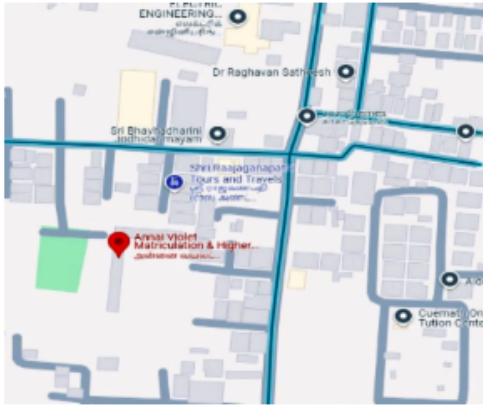

Nazri Naksha