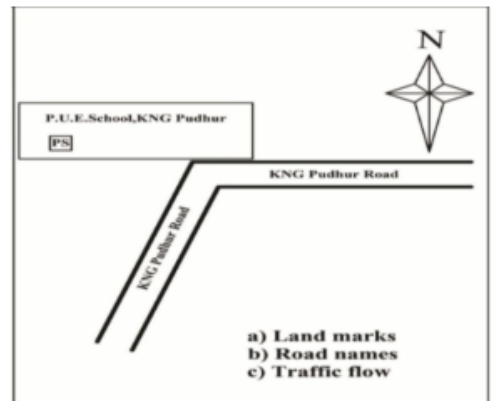

Key MAP View