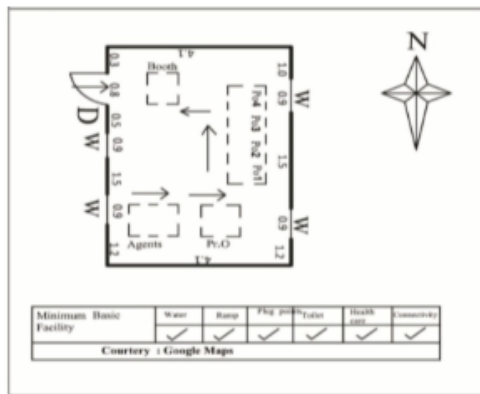

Google Map View

Polling Station Building Front View

Polling Station Front View

Cad View

Key MAP View

1 பெயர் : யசோதா கணவர் பெயர்: பாலுசாமி வீட்டு எண் : 1 வயது : 64 பாலினம் : பெண்	WJB0402552 Photo is available	2 பெயர் : லக்ஷ்மி கணவர் பெயர்: பிரகாஷ் வீட்டு எண் : 1 வயது : 48 பாலினம் : பெண்	WJB0404269 Photo is available	3 பெயர் : ராஜி கணவர் பெயர்: ஜனாரித்தனன் வீட்டு எண் : 1 வயது : 46 பாலினம் : பெண்	WJB0404244 Photo is available
4 பெயர் : கிருஷ்ணகுமார் தந்தை பெயர்: பாலுசாமி வீட்டு எண் : 1 வயது : 35 பாலினம் : ஆண்	WJB0404236 Photo is available	5 பெயர் : சசிக்குமார் தந்தை பெயர்: வேலாயுதம் வீட்டு எண் : 6 வயது : 56 பாலினம் : ஆண்	WJB1924612 Photo is available	6 பெயர் : செல்வராஜ் தந்தை பெயர்: ரங்கசாமி வீட்டு எண் : 7 வயது : 67 பாலினம் : ஆண்	WJB0174813 Photo is available
7 பெயர் : காஞ்சனா கணவர் பெயர்: செல்வராஜ் வீட்டு எண் : 7 வயது : 56 பாலினம் : பெண்	WJB0174821 Photo is available	8 பெயர் : முரளிதரன் தந்தை பெயர்: நாகசுந்தரம் வீட்டு எண் : 7 வயது : 56 பாலினம் : ஆண்	WJB1695881 Photo is available	9 பெயர் : ஷண்முக ப்ரியா கணவர் பெயர்: முரளிதரன் வீட்டு எண் : 7 வயது : 46 பாலினம் : பெண்	WJB1694603 Photo is available
10 பெயர் : பாலுசாமி தந்தை பெயர்: ஆறுமுகம் வீட்டு எண் : 9-11 வயது : 71 பாலினம் : ஆண்	WJB0402941 Photo is available	11 பெயர் : கோகிலாவாணி தந்தை பெயர்: பாதர் அப்பா வீட்டு எண் : 9/11 வயது : 30 பாலினம் : பெண்	RIV1681659 Photo is available	12 பெயர் : ஜனார்த்தனன் தந்தை பெயர்: முரளிமேனன் வீட்டு எண் : 9-11b வயது : 54 பாலினம் : ஆண்	WJB0403832 Photo is available
13 பெயர் : லிங்கராஜ் தந்தை பெயர்: நஞ்சன் வீட்டு எண் : 12 வயது : 70 பாலினம் : ஆண்	MPR3256575 Photo is available	14 பெயர் : மல்லிகா கணவர் பெயர்: லிங்கராஜ் வீட்டு எண் : 12 வயது : 63 பாலினம் : பெண்	MPR3256583 Photo is available	15 பெயர் : சுரேஷ் தந்தை பெயர்: லிங்கராஜ் வீட்டு எண் : 12 வயது : 40 பாலினம் : ஆண்	MPR3256609 Photo is available
16 பெயர் : சாந்தி கணவர் பெயர்: சுப்ரமணியம் வீட்டு எண் : 14-44A வயது : 56 பாலினம் : பெண்	WJB2594307 Photo is available	17 பெயர் : தீப்தி கணவர் பெயர்: ராஜன் வீட்டு எண் : 32 வயது : 38 பாலினம் : பெண்	WJB3409943 Photo is available	18 பெயர் : கதிர்வேல் இதரர் பெயர்: வனிதா வீட்டு எண் : 35 வயது : 42 பாலினம் : ஆண்	WJB4250965 Photo is available
19 பெயர் : வனிதா கணவர் பெயர்: கதிர்வேல் வீட்டு எண் : 35 வயது : 38 பாலினம் : பெண்	WJB4251112 Photo is available	20 பெயர் : ரமேஷ் தந்தை பெயர்: வெங்கடகிருஷ்ணன் வீட்டு எண் : 41 வயது : 58 பாலினம் : ஆண்	WJB4575213 Photo is available	21 பெயர் : ரேவதி கணவர் பெயர்: ரமேஷ் வீட்டு எண் : 41 வயது : 55 பாலினம் : பெண்	WJB4575189 Photo is available
22 பெயர் : ரிஷி பரத்வாஜ் தந்தை பெயர்: ரமேஷ் வீட்டு எண் : 41 வயது : 26 பாலினம் : ஆண்	WJB4265997 Photo is available	23 பெயர் : நீலா கணவர் பெயர்: வெங்கடகிருஷ்ணன் வீட்டு எண் : 41/1, 1-வது தளம் வயது : 89 பாலினம் : பெண்	WJB4575205 Photo is available	24 பெயர் : தினேஷ்குமார் தந்தை பெயர்: ராமக்கிருஷ்ணன் வீட்டு எண் : 310 வயது : 26 பாலினம் : ஆண்	WJB4341905 Photo is available
25 பெயர் : சுமிதா ச தந்தை பெயர்: சுந்தரராஜ் வீட்டு எண் : புது என். 63 தென்றல் நகர் வயது : 31 பாலினம் : பெண்	WJB4569893 Photo is available				