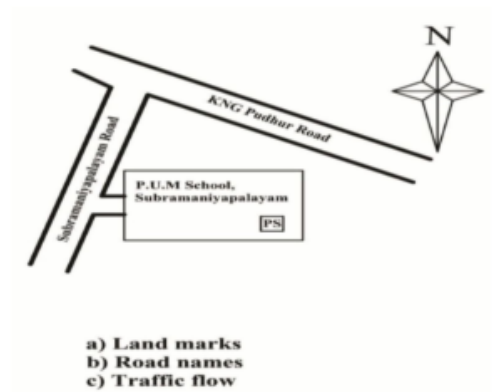

Key MAP View