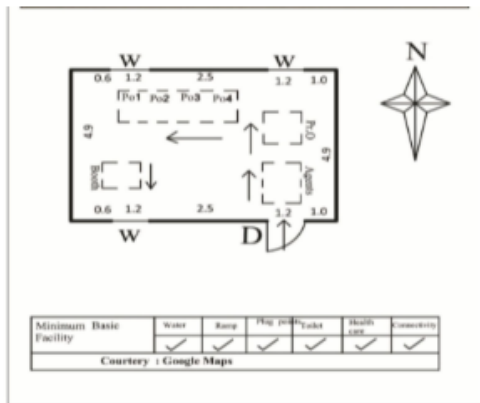

Google Map View

Polling Station Building Front View

Polling Station Front View

Cad View

Key MAP View

1 பெயர் : வெங்கடேஷ்வரன் தந்தை பெயர்: குணபாக்கியம் வீட்டு எண் : 1-10 வயது : 43 பாலினம் : ஆண்	WJB0406389 Photo is available	2 பெயர் : ராஜேந்திரன் தந்தை பெயர்: வெள்ளிங்கிரி வீட்டு எண் : 2 வயது : 63 பாலினம் : ஆண்	MPR5032396 Photo is available	3 பெயர் : ரேணுகாதேவி கணவர் பெயர்: ராஜேந்திரன் வீட்டு எண் : 2 வயது : 62 பாலினம் : பெண்	MPR5036942 Photo is available
4 பெயர் : அஸ்வின் குமார் தந்தை பெயர்: ராஜேந்திரன் வீட்டு எண் : 2 வயது : 28 பாலினம் : ஆண்	WJB3293149 Photo is available	5 பெயர் : ராஜன் தந்தை பெயர்: குப்பாண்டகவுண்டர் வீட்டு எண் : 3 வயது : 80 பாலினம் : ஆண்	WJB3640893 Photo is available	6 பெயர் : அன்னபூரணி கணவர் பெயர்: ராஜன் வீட்டு எண் : 3 வயது : 77 பாலினம் : பெண்	WJB3640901 Photo is available
7 பெயர் : பிரீதி கணவர் பெயர்: மனோஜ்குமார் வீட்டு எண் : 3-8 வயது : 31 பாலினம் : பெண்	WJB2595080 Photo is available	8 பெயர் : விஷ்வபிரியா கணவர் பெயர்: வினித்குமார் வீட்டு எண் : 3-18 வயது : 32 பாலினம் : பெண்	WJB2595098 Photo is available	9 பெயர் : நாகப்பன் தந்தை பெயர்: இராமசாமி வீட்டு எண் : 3-26-B வயது : 53 பாலினம் : ஆண்	WJB1629682 Photo is available
10 பெயர் : ரவிக்குமார் தந்தை பெயர்: நல்லையன் வீட்டு எண் : 3 ஏ வயது : 47 பாலினம் : ஆண்	WJB1209063 Photo is available	11 பெயர் : அன்னபூரணி கணவர் பெயர்: கார்த்திகேயன் வீட்டு எண் : 4 வயது : 74 பாலினம் : பெண்	MPR9569781 Photo is available	12 பெயர் : பூவாத்நாள் இதரர் பெயர்:- வீட்டு எண் : 5 வயது : 61 பாலினம் : பெண்	WJB0406421 Photo is available
13 பெயர் : சிவசங்கரி கணவர் பெயர்: பால்ராஜ் வீட்டு எண் : 5 வயது : 33 பாலினம் : பெண்	WJB4176152 Photo is available	14 பெயர் : நடராஜ் தந்தை பெயர்: அம்மாசைமுதலியார் வீட்டு எண் : 6 வயது : 78 பாலினம் : ஆண்	WJB3640919 Photo is available	15 பெயர் : முருகானந்தம் தந்தை பெயர்: நடராஜ் வீட்டு எண் : 6 வயது : 53 பாலினம் : ஆண்	WJB3640927 Photo is available
16 பெயர் : அசுத்தா மேரி கணவர் பெயர்: சகாய பேஸில் மார்டின் வீட்டு எண் : 7-A வயது : 52 பாலினம் : பெண்	WJB2071850 Photo is available	17 பெயர் : ராஜேஷ்வரி கணவர் பெயர்: சண்முகசுந்தரம் வீட்டு எண் : 8 வயது : 72 பாலினம் : பெண்	MPR2495471 Photo is available	18 பெயர் : கோபால் தந்தை பெயர்: சண்முகசுந்தரம் வீட்டு எண் : 8 வயது : 54 பாலினம் : ஆண்	MPR2495489 Photo is available
19 பெயர் : கஸ்தூரி கணவர் பெயர்: கோபால் வீட்டு எண் : 8 வயது : 46 பாலினம் : பெண்	MPR5032636 Photo is available	20 பெயர் : தங்கவேல் இதரர் பெயர்: - வீட்டு எண் : 8-27 வயது : 77 பாலினம் : ஆண்	WJB0406447 Photo is available	21 பெயர் : மருதாசலம் தந்தை பெயர்: தங்கவேல் வீட்டு எண் : 8-27 வயது : 48 பாலினம் : ஆண்	WJB0406454 Photo is available
22 பெயர் : மாரிமுத்து இதரர் பெயர்: - வீட்டு எண் : 8-27 வயது : 47 பாலினம் : ஆண்	WJB0406439 Photo is available	S 23 பெயர் : அனுப்பிரியா தந்தை பெயர்: காளியப்பன் வீட்டு எண் : 8A வயது : 30 பாலினம் : பெண்	WJB1925619 Photo is available	24 பெயர் : அருள்மொழி கணவர் பெயர்: சோமசுந்தரம் வீட்டு எண் : 8-A வயது : 55 பாலினம் : பெண்	WJB0264895 Photo is available
25 பெயர் : லட்சுமி கணவர் பெயர்: பூபதி வீட்டு எண் : 9 வயது : 65 பாலினம் : பெண்	WJB3640950 Photo is available	26 பெயர் : முத்துலட்சுமி தந்தை பெயர்: அழகர் வீட்டு எண் : 9 வயது : 53 பாலினம் : பெண்	NFX0364554 Photo is available	27 பெயர் : மகேஷ் சி தந்தை பெயர்: சிங்காரவேலு வீட்டு எண் : 9 வயது : 51 பாலினம் : ஆண்	WJB4405965 Photo is available
28 பெயர் : செந்தில்குமார் தந்தை பெயர்: பூபதி வீட்டு எண் : 9 வயது : 50 பாலினம் : ஆண்	WJB3640968 Photo is available	29 பெயர் : கவிதா கணவர் பெயர்: செந்தில்குமார் வீட்டு எண் : 9 வயது : 47 பாலினம் : பெண்	MPR5032628 Photo is available	30 பெயர் : ஸ்ரீமதி தந்தை பெயர்: ஆறுமுகன் வீட்டு எண் : 9 வயது : 44 பாலினம் : ஆண்	DPR1489921 Photo is available