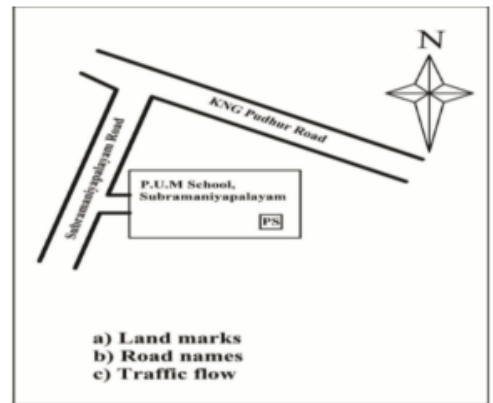

Key MAP View