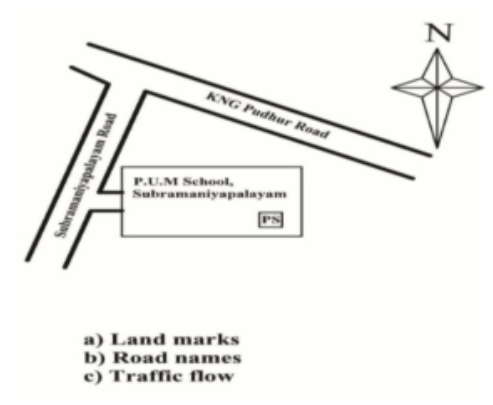

Key MAP View