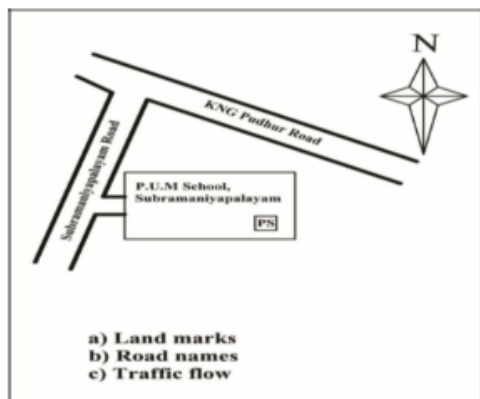

Google Map View

Polling Station Building Front View

Polling Station Front View

Cad View

Key MAP View

சட்டமன்றத் தொகுதியின் எண் மற்றும் பெயர் : 117-கவுண்டம்பாளையம் பிரிவு எண் மற்றும் பெயர் 1-வார்டு எண் 15 மதுரைவீரன் கோவில் வீதி