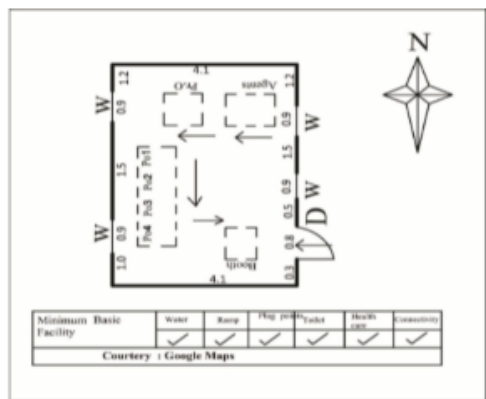

Google Map View

Polling Station Building Front View

Polling Station Front View

Cad View

Key MAP View

சட்டமன்றத் தொகுதியின் எண் மற்றும் பெயர் : 117-கவுண்டம்பாளையம் பிரிவு எண் மற்றும் பெயர் 1-வார்டு எண் 15 மதுரைவீரன் கோவில் வீதி