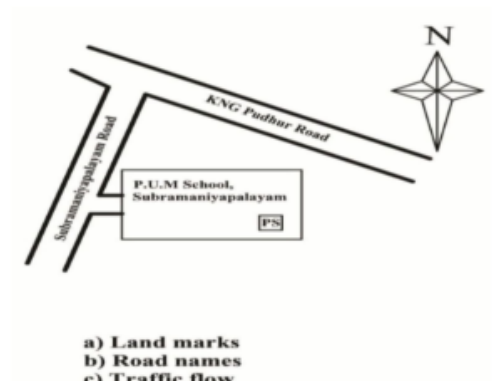

Key MAP View