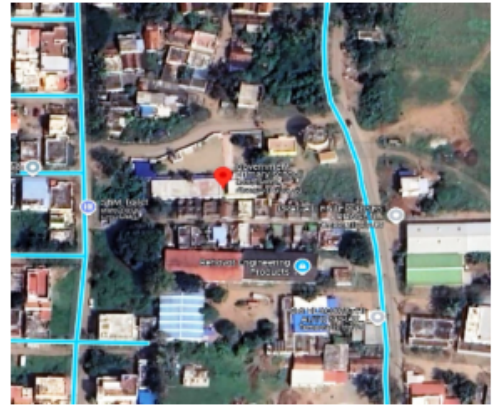

Google Map View