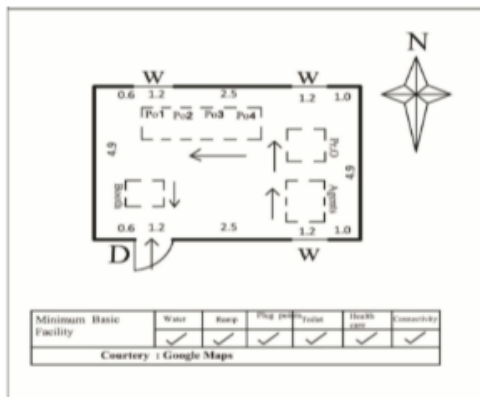

Google Map View

Polling Station Building Front View

Polling Station Front View

Cad View

Key MAP View

1 பெயர் : ஆறுமுகம் தந்தை பெயர்: சின்னசாமி வீட்டு எண் : 1 வயது : 80 பாலினம் : ஆண்	WJB3632650 Photo is available	2 பெயர் : செல்லம்மாள் தந்தை பெயர்: காளிச்சாமி வீட்டு எண் : 1 வயது : 74 பாலினம் : பெண்	MPR3211364 Photo is available	3 பெயர் : சாந்தி தந்தை பெயர்: ராமமூர்த்தி வீட்டு எண் : 1 வயது : 61 பாலினம் : ஆண்	WJB0410894 Photo is available
4 பெயர் : வாசுதேவன் தந்தை பெயர்: ஆறுமுகம் வீட்டு எண் : 1 வயது : 59 பாலினம் : ஆண்	MPR3153301 Photo is available	5 பெயர் : சேகர் தந்தை பெயர்: ஆறுமுகம் வீட்டு எண் : 1 வயது : 57 பாலினம் : ஆண்	MPR2217628 Photo is available	6 பெயர் : செந்தில்குமார் தந்தை பெயர்: காளிச்சாமி வீட்டு எண் : 1 வயது : 55 பாலினம் : ஆண்	MPR2958056 Photo is available
7 பெயர் : வனிதா கணவர் பெயர்: வாசுதேவன் வீட்டு எண் : 1 வயது : 52 பாலினம் : பெண்	MPR9573510 Photo is available	8 பெயர் : சுலோட்சனா கணவர் பெயர்: மகேந்திரன் வீட்டு எண் : 1 வயது : 50 பாலினம் : பெண்	WJB3632676 Photo is available	9 பெயர் : கவிதா கணவர் பெயர்: செந்தில்குமார் வீட்டு எண் : 1 வயது : 48 பாலினம் : பெண்	MPR3211372 Photo is available
10 பெயர் : டெபோசிமால் கணவர் பெயர்: மணிசந்தமால் வீட்டு எண் : 1 வயது : 37 பாலினம் : பெண்	WJB0409904 Photo is available	11 பெயர் : சுகா தந்தை பெயர்: மகேந்திரன் வீட்டு எண் : 1 வயது : 32 பாலினம் : பெண்	WJB1927276 Photo is available	12 பெயர் : வர்தினி செ க தந்தை பெயர்: செந்தில்குமார் கே வீட்டு எண் : 1/ அறுபத்திஏழு வயது : 21 பாலினம் : பெண்	WJB4736757 Photo is available
13 பெயர் : அருள் ஜாய்ஸ் பிரட்டா தந்தை பெயர்: குழந்தை குமார் வீட்டு எண் : 1-74F வயது : 38 பாலினம் : பெண்	WJB2073682 Photo is available	14 பெயர் : மருதாச்சலம் தந்தை பெயர்: சுப்பிரமணியம் வீட்டு எண் : 2 வயது : 68 பாலினம் : ஆண்	WJB3632684 Photo is available	15 பெயர் : சுகந்தி கணவர் பெயர்: மருதாச்சலம் வீட்டு எண் : 2 வயது : 58 பாலினம் : பெண்	WJB3632692 Photo is available
16 பெயர் : சதீஷ்குமார் தந்தை பெயர்: மருதாச்சலம் வீட்டு எண் : 2 வயது : 38 பாலினம் : ஆண்	MPR5032131 Photo is available	17 பெயர் : மருதாச்சலம் தந்தை பெயர்: செல்லக்குட்டி வீட்டு எண் : 2-A வயது : 60 பாலினம் : ஆண்	WJB3632700 Photo is available	18 பெயர் : பாக்கியலட்சுமி கணவர் பெயர்: பன்னீர்செல்வம் வீட்டு எண் : 2B வயது : 59 பாலினம் : பெண்	MPR2735124 Photo is available
19 பெயர் : சுரேஷ்குமார் தந்தை பெயர்: பன்னீர்செல்வம் வீட்டு எண் : 2B வயது : 41 பாலினம் : ஆண்	MPR2733822 Photo is available	20 பெயர் : மோகன்ராஜ் தந்தை பெயர்: பன்னீர்செல்வம் வீட்டு எண் : 2B வயது : 38 பாலினம் : ஆண்	MPR2735181 Photo is available	21 பெயர் : தங்கம் கணவர் பெயர்: சுண்டமுத்து வீட்டு எண் : 2d வயது : 85 பாலினம் : பெண்	WJB0409896 Photo is available
22 பெயர் : பார்வின் தந்தை பெயர்: கந்தவேல் வீட்டு எண் : 3 வயது : 43 பாலினம் : ஆண்	MPR2505121 Photo is available	23 பெயர் : டெசுடிமோனா தந்தை பெயர்: கந்தவேல் வீட்டு எண் : 3 வயது : 40 பாலினம் : பெண்	MPR2505055 Photo is available	24 பெயர் : நஞ்சப்பன் தந்தை பெயர்: பெரியகவுண்டர் வீட்டு எண் : 4 வயது : 80 பாலினம் : ஆண்	WJB0409854 Photo is available
25 பெயர் : வள்ளியம்மாள் கணவர் பெயர்: நஞ்சப்பன் வீட்டு எண் : 4 வயது : 70 பாலினம் : பெண்	WJB0409060 Photo is available	26 பெயர் : நாராயணசாமி தந்தை பெயர்: விநாயககவுண்டர் வீட்டு எண் : 4 வயது : 68 பாலினம் : ஆண்	MPR3277613 Photo is available	27 பெயர் : செல்வராஜ் தந்தை பெயர்: பழனிசாமி வீட்டு எண் : 4 வயது : 67 பாலினம் : ஆண்	WJB3632726 Photo is available
28 பெயர் : திலகவதி கணவர் பெயர்: செல்வராஜ் வீட்டு எண் : 4 வயது : 65 பாலினம் : பெண்	WJB3632734 Photo is available	# 29 பெயர் : சந்திரகாந்தி நா கணவர் பெயர்: நாராயணசாமி வீட்டு எண் : 4 வயது : 57 பாலினம் : பெண்	MPR3153335 Photo is available	30 பெயர் : சண்முகசுந்தரம் தந்தை பெயர்: நஞ்சப்பன் வீட்டு எண் : 4 வயது : 46 பாலினம் : ஆண்	WJB0409078 Photo is available