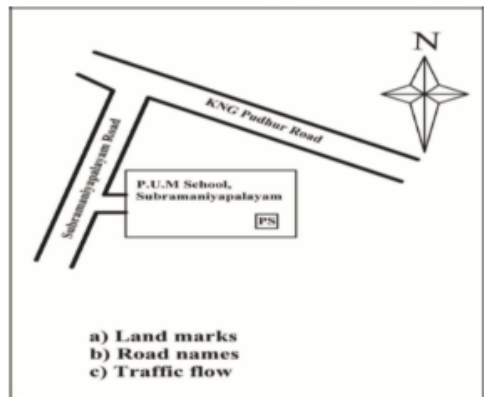

Key MAP View