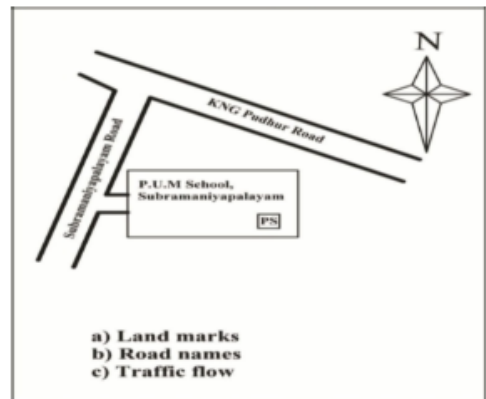

Key MAP View