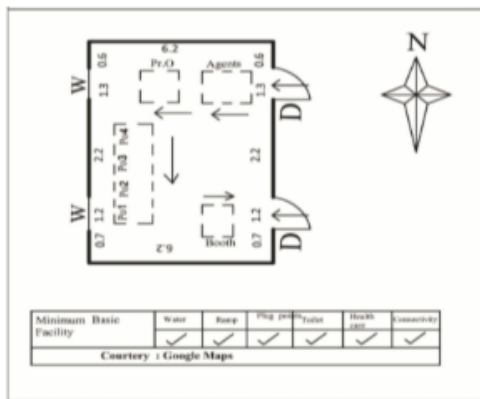

**Google Map View**

**Polling Station Building Front View**

**Polling Station Front View**

**Cad View**

**Key MAP View**

1 பெயர் : மகாலட்சுமி கணவர் பெயர் : பாலசுமார் வீட்டு எண் : 1 வயது : 45 பாலினம் : பெண்	WJB1210962 Photo is available	2 பெயர் : சுதர்சனன் வே தந்தை பெயர் : வேணுகோபால் வீட்டு எண் : 2 வயது : 26 பாலினம் : ஆண்	WJB4056974 Photo is available	3 பெயர் : விஷ்ணு தந்தை பெயர் : சிவக்குமார் வீட்டு எண் : 2/சி வயது : 24 பாலினம் : ஆண்	WJB4266615 Photo is available
4 பெயர் : சபர்சன் தந்தை பெயர் : கிருஷ்ணன் வீட்டு எண் : 11 வயது : 45 பாலினம் : ஆண்	WJB1701101 Photo is available	5 பெயர் : அன்னமுத்து தந்தை பெயர் : பெரிய நாடார் வீட்டு எண் : 11-1 வயது : 76 பாலினம் : ஆண்	WJB1210533 Photo is available	6 பெயர் : சரோஜினி கணவர் பெயர் : அன்னமுத்து வீட்டு எண் : 11-1 வயது : 73 பாலினம் : பெண்	WJB1210590 Photo is available
7 பெயர் : ஷோபனா தேவி கணவர் பெயர் : ரவிச்சந்திரன் வீட்டு எண் : 11/23 வயது : 57 பாலினம் : பெண்	WJB1629674 Photo is available	8 பெயர் : விஸ்வநாதன் தந்தை பெயர் : ராகவன் வீட்டு எண் : 14 வயது : 66 பாலினம் : ஆண்	MPR2104891 Photo is available	9 பெயர் : கிரிஜா கணவர் பெயர் : விஸ்வநாதன் வீட்டு எண் : 14 வயது : 63 பாலினம் : பெண்	MPR2103513 Photo is available
# 10 பெயர் : பிரஷிதா தந்தை பெயர் : விஸ்வநாதன் வீட்டு எண் : 14 வயது : 40 பாலினம் : பெண்	MPR2969103 Photo is available	# 11 பெயர் : பிரசாந்த் தந்தை பெயர் : விஸ்வநாதன் வீட்டு எண் : 14 வயது : 40 பாலினம் : ஆண்	MPR2969137 Photo is available	12 பெயர் : ராதா கணவர் பெயர் : சின்னதம்பி வீட்டு எண் : 15-15 வயது : 54 பாலினம் : பெண்	WJB0411496 Photo is available
13 பெயர் : சூரியபிரபு தந்தை பெயர் : சின்னதம்பி வீட்டு எண் : 15-15 வயது : 34 பாலினம் : ஆண்	WJB0409466 Photo is available	14 பெயர் : சின்னதம்பி - தந்தை பெயர் : பழனிப்பன் வீட்டு எண் : 15/15ஏ வயது : 63 பாலினம் : ஆண்	WJB0410357 Photo is available	15 பெயர் : சிவரஞ்சனி கணவர் பெயர் : சூரியா பிரபு வீட்டு எண் : 15/15ஏ வயது : 32 பாலினம் : பெண்	WJB3440278 Photo is available
16 பெயர் : திவ்யபாரதி தந்தை பெயர் : சின்னதம்பி வீட்டு எண் : 15-15A வயது : 31 பாலினம் : பெண்	WJB2074649 Photo is available	17 பெயர் : சந்தீப் தந்தை பெயர் : சத்தியன் வீட்டு எண் : 15-16 வயது : 44 பாலினம் : ஆண்	WJB1210715 Photo is available	S 18 பெயர் : வின்கி ரெவினா தந்தை பெயர் : மார்க்குசுமார் வீட்டு எண் : 15-16 வயது : 31 பாலினம் : பெண்	WJB1459379 Photo is available
19 பெயர் : கந்தசாமி தந்தை பெயர் : குப்புசாமி வீட்டு எண் : 15-17A வயது : 55 பாலினம் : ஆண்	WJB0803684 Photo is available	20 பெயர் : பாலாமணி கணவர் பெயர் : நந்தகோபால் வீட்டு எண் : 15-17A வயது : 50 பாலினம் : பெண்	MPR2506632 Photo is available	21 பெயர் : ராகுல் கு ந தந்தை பெயர் : நந்தகோபால் வீட்டு எண் : 15/17ஏ வயது : 20 பாலினம் : ஆண்	WJB4882619 Photo is available
S 22 பெயர் : கோமதி கணவர் பெயர் : அன்பழகன் வீட்டு எண் : 15-20 வயது : 48 பாலினம் : பெண்	WJB0409987 Photo is available	S 23 பெயர் : அன்பழகன் தந்தை பெயர் : ரங்கசாமி வீட்டு எண் : 15-20 வயது : 40 பாலினம் : ஆண்	WJB0409979 Photo is available	24 பெயர் : வில்சன் தந்தை பெயர் : உண்ணி வீட்டு எண் : 15B வயது : 70 பாலினம் : ஆண்	WJB0409441 Photo is available
25 பெயர் : சிசிலி கணவர் பெயர் : வில்சன் வீட்டு எண் : 15-B வயது : 66 பாலினம் : பெண்	WJB0802454 Photo is available	26 பெயர் : ஜோசப் நியூட்டன் தந்தை பெயர் : வில்சன் வீட்டு எண் : 15-B வயது : 37 பாலினம் : ஆண்	WJB1210673 Photo is available	27 பெயர் : மேரி கணவர் பெயர் : ஜோசப் நியூட்டன் வீட்டு எண் : 15 B வயது : 29 பாலினம் : பெண்	WJB4266565 Photo is available
28 பெயர் : பிரபாகர் தந்தை பெயர் : மாதவன் வீட்டு எண் : 16 வயது : 72 பாலினம் : ஆண்	MPR2506657 Photo is available	29 பெயர் : ராஜேஸ்வரி கணவர் பெயர் : பிரபாகர் வீட்டு எண் : 16 வயது : 66 பாலினம் : பெண்	MPR2506731 Photo is available	30 பெயர் : நாராயணன் தந்தை பெயர் : வேலாயுதன் வீட்டு எண் : 16B வயது : 81 பாலினம் : ஆண்	MPR2506673 Photo is available