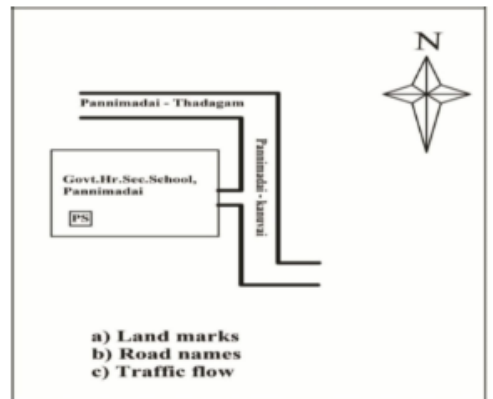

Key MAP View