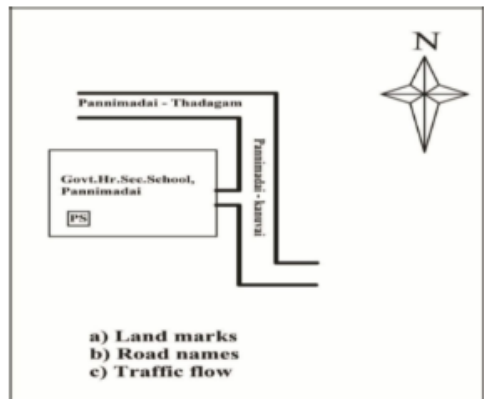

Key MAP View