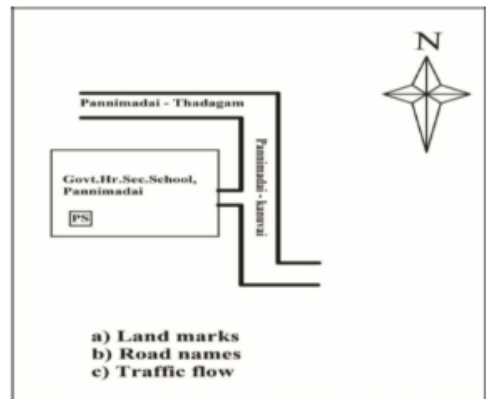

Key MAP View