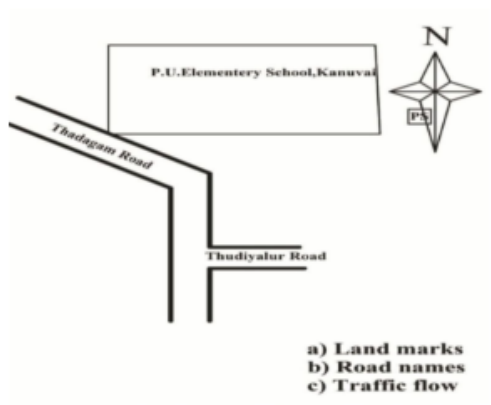

Key MAP View