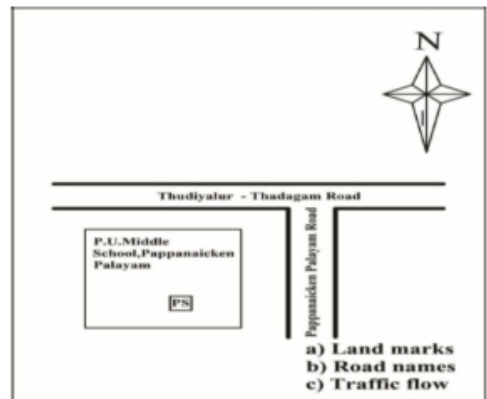

Key MAP View