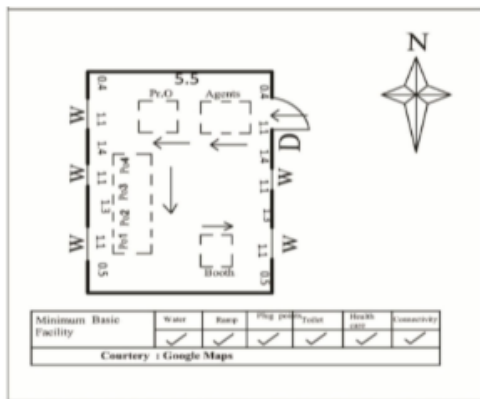

Google Map View

Polling Station Building Front View

Polling Station Front View

Cad View

Key MAP View

1 பெயர் : காரம்மாள் கணவர் பெயர் : பாப்பண்ணன் வீட்டு எண் : 1 வயது : 62 பாலினம் : பெண் Photo is available	WJB1467000	2 பெயர் : வேலுச்சாமி தந்தை பெயர் : ராமசாமி வீட்டு எண் : 2 வயது : 62 பாலினம் : ஆண் Photo is available	WJB1931914	3 பெயர் : சாந்தாமணி கணவர் பெயர் : வேலுசாமி வீட்டு எண் : 2 வயது : 56 பாலினம் : பெண் Photo is available	WJB1931864
4 பெயர் : ஜெயலட்சுமி கணவர் பெயர் : மோகன் வீட்டு எண் : 2 வயது : 55 பாலினம் : பெண் Photo is available	WJB0809814	5 பெயர் : காளியம்மாள் ரா கணவர் பெயர் : ராஜன் வீட்டு எண் : 2 வயது : 50 பாலினம் : பெண் Photo is available	WJB2646602	6 பெயர் : அனீதா கணவர் பெயர் : மூர்த்தி வீட்டு எண் : 2 வயது : 44 பாலினம் : பெண் Photo is available	WJB0810259
S 7 பெயர் : கீதா கணவர் பெயர் : கார்த்திகேயன் வீட்டு எண் : 2 வயது : 43 பாலினம் : பெண் DELETED Photo is available	WJB0810267	8 பெயர் : செளபாக்கா கணவர் பெயர் : சசிக்குமார் வீட்டு எண் : 2 வயது : 42 பாலினம் : பெண் Photo is available	WJB0809061	9 பெயர் : ரேணுகா கணவர் பெயர் : ரமேஷ் வீட்டு எண் : 2 வயது : 41 பாலினம் : பெண் Photo is available	WJB0810242
10 பெயர் : வெள்ளிகிரி தந்தை பெயர் : ரங்கநாதன் வீட்டு எண் : 2 வயது : 39 பாலினம் : ஆண் Photo is available	WJB0809053	11 பெயர் : முருகவள்ளி கணவர் பெயர் : அப்பாதுரை வீட்டு எண் : 2 வயது : 39 பாலினம் : பெண் Photo is available	WJB1709955	12 பெயர் : வாளர்மதி கணவர் பெயர் : சிவகுமார் வீட்டு எண் : 2 வயது : 38 பாலினம் : பெண் Photo is available	WJB1709914
13 பெயர் : ஆண்டனி வில்லியம்ஸ் தந்தை பெயர் : மேத்யூராஜேந்திரன் வீட்டு எண் : 2 வயது : 35 பாலினம் : ஆண் Photo is available	WJB0809392	14 பெயர் : விக்னேஷ் தந்தை பெயர் : வேலுச்சாமி வீட்டு எண் : 2 வயது : 32 பாலினம் : ஆண் Photo is available	WJB1931948	15 பெயர் : சரண்யா தந்தை பெயர் : சுந்தரராஜன் வீட்டு எண் : 2 வயது : 32 பாலினம் : பெண் Photo is available	WJB1931930
16 பெயர் : செளமியா தந்தை பெயர் : துரைசாமி வீட்டு எண் : 2 வயது : 31 பாலினம் : பெண் Photo is available	WJB1931955	17 பெயர் : ராஜசேகர் தந்தை பெயர் : பட்டி வீட்டு எண் : 2-2 வயது : 40 பாலினம் : ஆண் Photo is available	WJB1120260	18 பெயர் : நாகமணி தந்தை பெயர் : பழனிச்சாமி வீட்டு எண் : 2-20E வயது : 31 பாலினம் : பெண் Photo is available	WJB1709849
19 பெயர் : மயில்சாமி தந்தை பெயர் : குருந்தாசலம் வீட்டு எண் : 2/32 ஏ-2 வயது : 39 பாலினம் : ஆண் Photo is available	WJB3409745	20 பெயர் : சுதா கணவர் பெயர் : ராஜன் வீட்டு எண் : 2-39 வயது : 39 பாலினம் : பெண் Photo is available	WJB0809830	21 பெயர் : கலி அரசி கணவர் பெயர் : மாசாணம் வீட்டு எண் : 2/44/அப வயது : 67 பாலினம் : பெண் Photo is available	IBU2525269
22 பெயர் : அரசப்பன் தந்தை பெயர் : ஆறுமுகம் வீட்டு எண் : 2/44/அப வயது : 52 பாலினம் : ஆண் Photo is available	IBU2525574	23 பெயர் : சிபி குணசேகரன் தந்தை பெயர் : குணசேகரன் மயில்சாமி வீட்டு எண் : 2/102ஏ வயது : 26 பாலினம் : ஆண் Photo is available	WJB3449022	24 பெயர் : டெய்சி கணவர் பெயர் : ஜோசப் வீட்டு எண் : 2-119 வயது : 62 பாலினம் : பெண் Photo is available	WJB1466796
25 பெயர் : ராமு கணவர் பெயர் : தமிழரசன் வீட்டு எண் : 2/120 பி வயது : 64 பாலினம் : பெண் Photo is available	WJB1924364	26 பெயர் : குமரேசன் த தந்தை பெயர் : தமிழரசன் வீட்டு எண் : 2/120 பி வயது : 44 பாலினம் : ஆண் Photo is available	WJB4413274	27 பெயர் : முத்திருளாண்டி பூ தந்தை பெயர் : பூமிநாதன் வீட்டு எண் : 2/124சீ வயது : 54 பாலினம் : ஆண் Photo is available	WJB4387874
28 பெயர் : ஜே முத்துகுமாரன் தந்தை பெயர் : ஜெயகுமார் வீட்டு எண் : 2/122ஏ வயது : 19 பாலினம் : ஆண் Photo is available	WJB4990164	29 பெயர் : நாகரத்தினம் கணவர் பெயர் : சுப்பையன் வீட்டு எண் : 2-123-4 வயது : 65 பாலினம் : பெண் Photo is available	WJB2601383	30 பெயர் : விஜயகுமார் தந்தை பெயர் : செல்வராஜ் வீட்டு எண் : 2/124-5 வயது : 24 பாலினம் : ஆண் Photo is available	WJB4065694