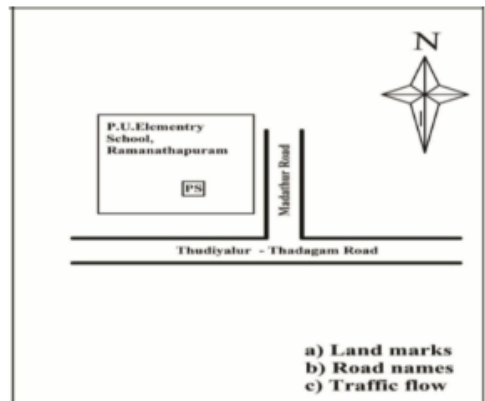

Key MAP View