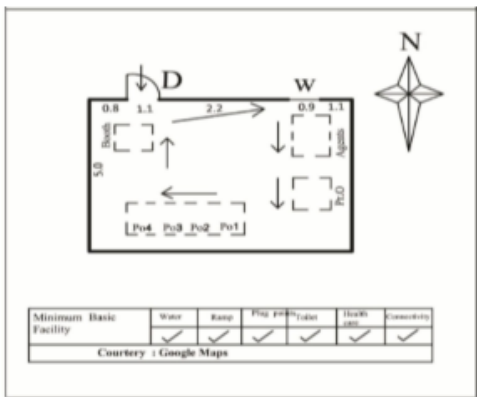

வாக்காளர் பதிவு அலுவலரின்
கையொப்பம்

Nazri Naksha

Google Map View

Polling Station Building Front View

Polling Station Front View

Cad View

Key MAP View

| | | | | | |
|---|------------|--|------------|--|------------|
| 1 பெயர் : சோம்பன் தந்தை பெயர் : சின்னைகவுடர் வீட்டு எண் : 1 வயது : 75 பாலினம் : ஆண் Photo is available | MPR5137450 | 2 பெயர் : மலர்கொடி கணவர் பெயர் : சோம்பன் வீட்டு எண் : 1 வயது : 73 பாலினம் : பெண் Photo is available | MPR5140355 | 3 பெயர் : செல்வம்மாள் கணவர் பெயர் : ரங்கசாமி வீட்டு எண் : 1 வயது : 42 பாலினம் : பெண் Photo is available | WJB1468164 |
| 4 பெயர் : ராஜசேகர் தந்தை பெயர் : சிவராஜ் வீட்டு எண் : 1 வயது : 33 பாலினம் : ஆண் Photo is available | WJB2183903 | 5 பெயர் : பவித்ரா மா கணவர் பெயர் : பூநிவாசன் கே வீட்டு எண் : 1/131-7 ஏ வயது : 25 பாலினம் : பெண் Photo is available | WJB5083878 | 6 பெயர் : பாரதிக்கண்ணன் தந்தை பெயர் : மகேஷ் வீட்டு எண் : 1/131ஏ5, தரை தளம் வயது : 27 பாலினம் : ஆண் Photo is available | XSW1239284 |
| S 7 பெயர் : வித்யா கணவர் பெயர் : பாலகிருஷ்ணன் வீட்டு எண் : 1/131ஏ9 வயது : 36 பாலினம் : பெண் Photo is available | WJB2645356 | 8 பெயர் : கௌசல்யா தேவி தந்தை பெயர் : சண்முகவேல் வீட்டு எண் : 1/182 வயது : 33 பாலினம் : பெண் Photo is available | RTG1294479 | 9 பெயர் : கலைச்செல்வி தந்தை பெயர் : சுனில் வீட்டு எண் : 1/312/சி2ஏ1 வயது : 45 பாலினம் : பெண் Photo is available | ROG0932665 |
| 10 பெயர் : தமிழரசன் தந்தை பெயர் : மருதப்பகவுடர் வீட்டு எண் : 2 வயது : 58 பாலினம் : ஆண் Photo is available | WJB3691219 | 11 பெயர் : ஜோபி ஐசக் தந்தை பெயர் : மார்கோஸ் வீட்டு எண் : 2-115-1 வயது : 49 பாலினம் : ஆண் Photo is available | WJB7007719 | 12 பெயர் : விசா மேத்யூ கணவர் பெயர் : ஜோபி ஐசக் வீட்டு எண் : 2-115-1 வயது : 45 பாலினம் : பெண் Photo is available | WJB7007701 |
| 13 பெயர் : முனுசாமி தந்தை பெயர் : நாகேஷ் வீட்டு எண் : 2-122 வயது : 41 பாலினம் : ஆண் Photo is available | WJB2029767 | S 14 பெயர் : ர உதயகுமார் தந்தை பெயர் : ரங்கசாமி வீட்டு எண் : 2/153 வயது : 55 பாலினம் : ஆண் Photo is available | WJB4522314 | 15 பெயர் : சுலோச்சனா கணவர் பெயர் : மணிப்பிரகாஷ் வீட்டு எண் : 2-265 வயது : 60 பாலினம் : பெண் Photo is available | WJB0420026 |
| S2 16 பெயர் : ரஞ்சித்குமார் தந்தை பெயர் : பொன்னுசாமி வீட்டு எண் : 2/226 வயது : 33 பாலினம் : ஆண் Photo is available | WJB1222272 | 17 பெயர் : சுதனபால் தந்தை பெயர் : சுப்பிரமணியம் வீட்டு எண் : 2-301ஏ வயது : 31 பாலினம் : ஆண் Photo is available | WJB7005648 | 18 பெயர் : கண்ணன் தந்தை பெயர் : சின்னன் வீட்டு எண் : 2/432 வயது : 41 பாலினம் : ஆண் Photo is available | WJB1957778 |
| 19 பெயர் : மெர்னி கணவர் பெயர் : கண்ணன் வீட்டு எண் : 2/432ஏ2 வயது : 35 பாலினம் : பெண் Photo is available | WJB2110013 | S 20 பெயர் : பாக்கியம் கணவர் பெயர் : செல்வன் வீட்டு எண் : 2/433-56 வயது : 54 பாலினம் : பெண் Photo is available | MPR2923407 | 21 பெயர் : இன்சியா பானு முஸ்தபா கணவர் பெயர் : முஷரப் கான் வீட்டு எண் : 2/434-9 வயது : 26 பாலினம் : பெண் Photo is available | WJB5150552 |
| 22 பெயர் : முஷரப் கான் ம் தந்தை பெயர் : முஸ்தபா வீட்டு எண் : 2/434-9 வயது : 26 பாலினம் : ஆண் Photo is available | WJB5150560 | S 23 பெயர் : முனியப்பன் தந்தை பெயர் : சுப்பிரமணியம் வீட்டு எண் : 2/434-பி101 பிருந்தாவன் தெரு வயது : 43 பாலினம் : ஆண் Photo is available | MPR5835814 | 24 பெயர் : கோபாலகிருஷ்ணன் தந்தை பெயர் : முருகன் வீட்டு எண் : 2/436 மெளண்ட் வியூவ் தோட்டம் வயது : 45 பாலினம் : ஆண் Photo is available | MPR3181898 |
| 25 பெயர் : வசந்தி தந்தை பெயர் : முருகன் வீட்டு எண் : 2/436,ரோவ்ரினி நிவாஸ்,மெளண்ட் வ் வயது : 48 பாலினம் : பெண் Photo is available | MPR2938470 | S 26 பெயர் : கிரணா நா தந்தை பெயர் : நாகராஜ் த வீட்டு எண் : 2/443 வயது : 26 பாலினம் : பெண் Photo is available | WJB4559159 | 27 பெயர் : லௌசன் சாம்ராஜ் பொ தந்தை பெயர் : பொன்னையா ஜான் அமல்ராஜ் வீட்டு எண் : 2-469-1 வயது : 21 பாலினம் : ஆண் Photo is available | WJB4928818 |
| 28 பெயர் : சகுந்தலா கணவர் பெயர் : சுந்தரம் வீட்டு எண் : 2/513-2 வயது : 66 பாலினம் : பெண் Photo is available | WJB4697603 | S 29 பெயர் : சாந்தி கணவர் பெயர் : கோபால் வீட்டு எண் : 2/623-2 வயது : 65 பாலினம் : பெண் Photo is available | WJB4580908 | S 30 பெயர் : தீபா கணவர் பெயர் : சத்தியமூர்த்தி வீட்டு எண் : 2/641ஏ-சி பி1 வயது : 41 பாலினம் : பெண் Photo is available | WJB4519716 |