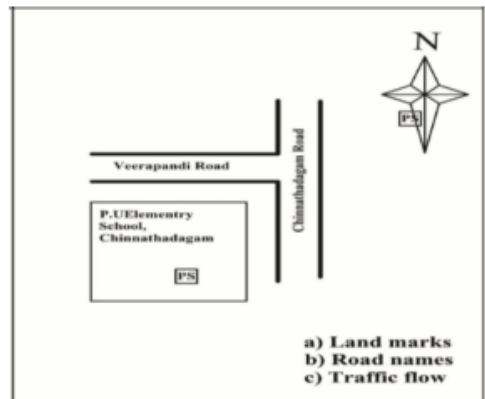

Key MAP View