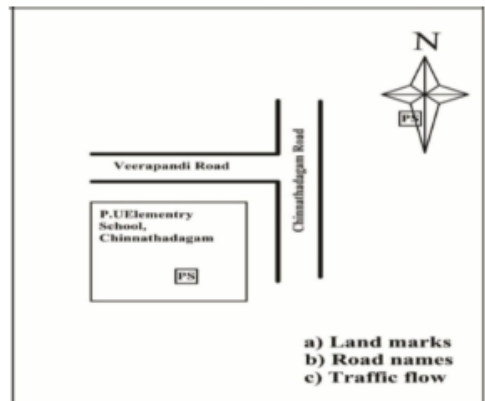

Key MAP View