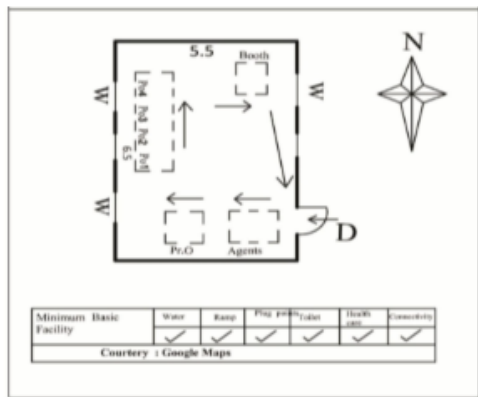

Google Map View

Polling Station Building Front View

Polling Station Front View

Cad View

Key MAP View

1 பெயர் : பழனிச்சாமி தந்தை பெயர் : நாராயணசாமிகவுடர் வீட்டு எண் : 1 வயது : 81 பாலினம் : ஆண் Photo is available	WJB3689924	2 பெயர் : பூங்கோதை கணவர் பெயர் : பழனிச்சாமி வீட்டு எண் : 1 வயது : 72 பாலினம் : பெண் Photo is available	WJB3689932	3 பெயர் : விஜயலட்சுமி கணவர் பெயர் : ரவி வீட்டு எண் : 1 வயது : 61 பாலினம் : பெண் Photo is available	MPR5164462
4 பெயர் : அனிதா கணவர் பெயர் : செந்தில்குமார் வீட்டு எண் : 1 வயது : 43 பாலினம் : பெண் Photo is available	WJB2647899	5 பெயர் : வேலுச்சாமி தந்தை பெயர் : நாராயணசாமிகவுடர் வீட்டு எண் : 1-1 வயது : 77 பாலினம் : ஆண் Photo is available	WJB3689940	6 பெயர் : கனிமொழி தந்தை பெயர் : வெங்கடேஷ் வீட்டு எண் : 1-84 வயது : 29 பாலினம் : பெண் Photo is available	WJB3015989
7 பெயர் : ரவி தந்தை பெயர் : துரைசாமி வீட்டு எண் : 1-101-பீ வயது : 64 பாலினம் : ஆண் Photo is available	WJB3689965	8 பெயர் : கிருஷ்ணவேணி மணி கணவர் பெயர் : மணி வீட்டு எண் : 1/103 வயது : 51 பாலினம் : பெண் Photo is available	WJB4848875	9 பெயர் : ரோஸ்லின் அருள்மேரி ரவி கணவர் பெயர் : ரவி வீட்டு எண் : 1/133 வயது : 55 பாலினம் : பெண் Photo is available	WJB4955993
10 பெயர் : தமிழ்ச்செல்வி இதரர் பெயர் : வெங்கடேசன் வீட்டு எண் : 1/180 வயது : 38 பாலினம் : பெண் Photo is available	WJB1470517	11 பெயர் : உமாராணி தந்தை பெயர் : மயில்சாமி வீட்டு எண் : 1-218 வயது : 42 பாலினம் : பெண் Photo is available	MPR5164488	12 பெயர் : கிருஷ்ணராஜ் தந்தை பெயர் : அறுச்சாமி வீட்டு எண் : 1/223 வயது : 27 பாலினம் : ஆண் Photo is available	WJB4080156
13 பெயர் : வித்யாதேவி தந்தை பெயர் : ரங்கசாமி வீட்டு எண் : 1-243 வயது : 39 பாலினம் : பெண் Photo is available	MPR5167994	14 பெயர் : விக்ரம் குணசேகரன் தந்தை பெயர் : குணசேகரன் வீட்டு எண் : 1/247 வயது : 23 பாலினம் : ஆண் Photo is available	WJB4368510	# 15 பெயர் : தங்கவேலு ஜே தந்தை பெயர் : ஏஸ்.ஜகநாதன் வீட்டு எண் : 1-248 வயது : 67 பாலினம் : ஆண் Photo is available	WJB3685286
16 பெயர் : அருந்திகா மூர்த்தி தாயின் பெயர் : சிவசக்தி மூர்த்தி வீட்டு எண் : 1/266 வயது : 20 பாலினம் : பெண் Photo is available	WJB4893947	17 பெயர் : சசிகலா கணவர் பெயர் : சுந்தரா சுப்ரமணியன் வீட்டு எண் : 1/271 வயது : 39 பாலினம் : பெண் Photo is available	WJB4040598	18 பெயர் : மருதம்மாள் கணவர் பெயர் : அரங்கசாமி வீட்டு எண் : 2 வயது : 75 பாலினம் : பெண் Photo is available	MPR5167218
19 பெயர் : பிரேமாவதி கணவர் பெயர் : மணி வீட்டு எண் : 2 வயது : 72 பாலினம் : பெண் Photo is available	WJB0717900	20 பெயர் : வேல்ராஜ் தந்தை பெயர் : மோகன் வீட்டு எண் : 2 வயது : 31 பாலினம் : ஆண் Photo is available	WJB2647857	21 பெயர் : ராஜேஷ் தந்தை பெயர் : மோகன் வீட்டு எண் : 2 வயது : 29 பாலினம் : ஆண் Photo is available	WJB2647865
22 பெயர் : பவித்ரா தந்தை பெயர் : சரவணன் வீட்டு எண் : 2 வயது : 29 பாலினம் : பெண் Photo is available	WJB2647873	23 பெயர் : கோகில கிருஷ்ணா தந்தை பெயர் : சக்திவேல் வீட்டு எண் : 2 வயது : 28 பாலினம் : பெண் Photo is available	WJB2603041	24 பெயர் : முருகன் தந்தை பெயர் : தேவாரூள் வீட்டு எண் : 2-3 வயது : 58 பாலினம் : ஆண் Photo is available	WJB1933696
25 பெயர் : காளியம்மாள் கணவர் பெயர் : முருகன் வீட்டு எண் : 2-3 வயது : 48 பாலினம் : பெண் Photo is available	WJB1933621	26 பெயர் : தட்சிணாமூர்த்தி தந்தை பெயர் : செந்தில் குமார் வீட்டு எண் : 2-7 வயது : 27 பாலினம் : ஆண் Photo is available	WJB3240595	27 பெயர் : சரண்யா தந்தை பெயர் : பார்த்தசாரதி வீட்டு எண் : 2-8 வயது : 39 பாலினம் : பெண் Photo is available	MPR3123932
28 பெயர் : ரமேஷ் தந்தை பெயர் : வைரக்கண்ணு வீட்டு எண் : 2-8 வயது : 37 பாலினம் : ஆண் Photo is available	WJB0421024	29 பெயர் : லாவண்யா கணவர் பெயர் : பார்த்தசாரதி வீட்டு எண் : 2-8 வயது : 35 பாலினம் : பெண் Photo is available	WJB0422071	30 பெயர் : மணி தந்தை பெயர் : மருதையக்கவுடர் வீட்டு எண் : 2-9 வயது : 77 பாலினம் : ஆண் Photo is available	WJB0718130