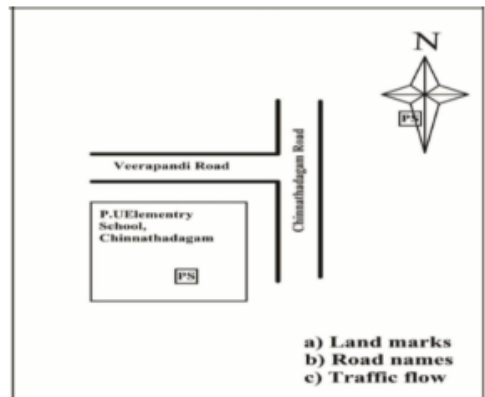

Key MAP View