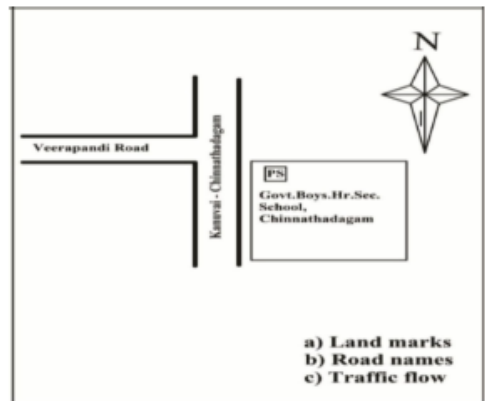

Key MAP View